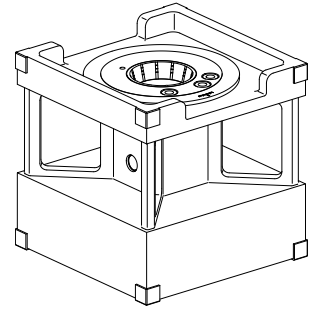

Pezzo angolare

Caratteristiche tecniche

Categoria acces. portautensile

Blocco di prerogolazione