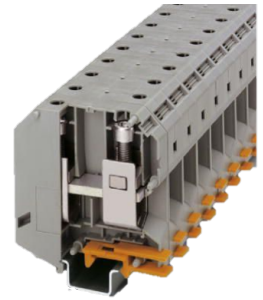

## Morsetto

### Caratteristiche tecniche

<b>Gruppi elettrici</b>	Morsetto
<b>Lunghezza</b>	70.5 Millimeter
<b>Larghezza</b>	20 Millimeter
<b>Altezza</b>	83.5 Millimeter
<b>Sezione</b>	50 Square millimeter
<b>N. di fili/poli (ST)</b>	2 Piece
	GY - grigio