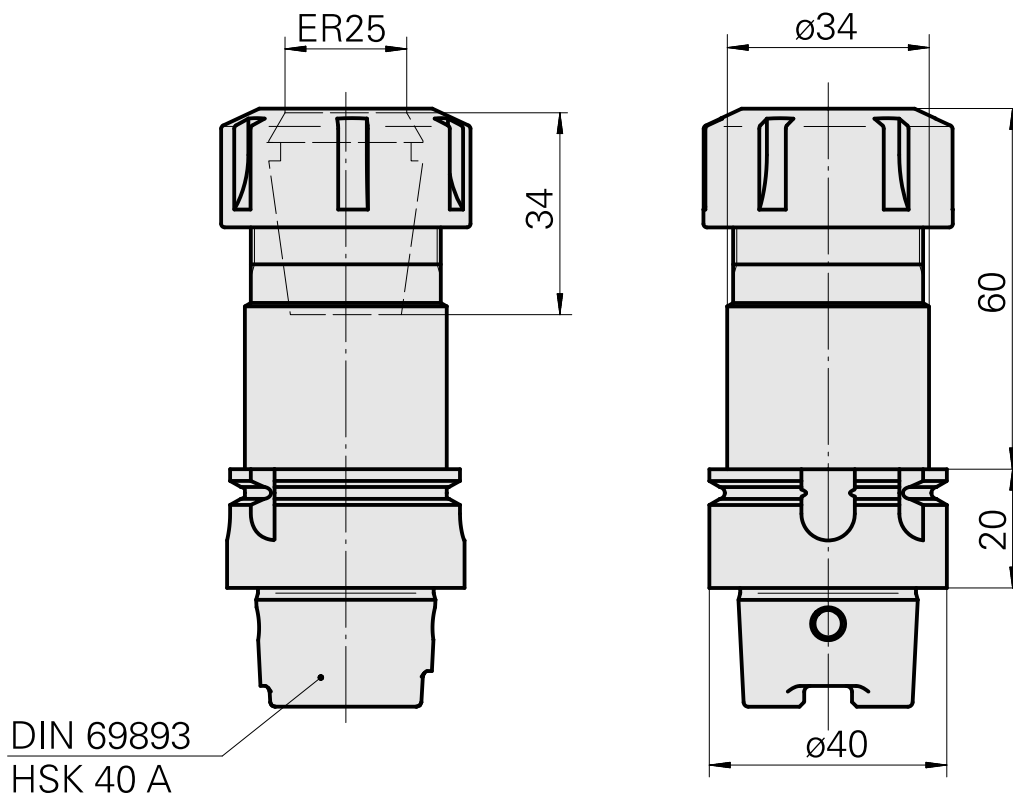

### Technical data

|                             |   |
|-----------------------------|---|
| <b>Shank HSK</b>            | HSK 40  |
| <b>Form HSK</b>             | A   |
| <b>Mounting</b>             | ER25  |
| <b>Cooling</b>              | internal  |
| <b>Pressure</b>             | 80 bar  |
| <b>X [mm]</b>               | 80 (3.15")                                      |
| <b>INDEX TRAUB products</b> | G200.2 • R200 • TNX65/42 •<br>G220.3 • TNX220.3 |