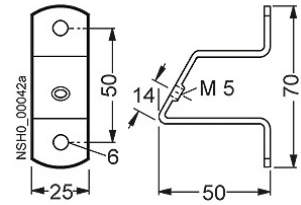

Angle

Technical data

电气组件	端子
长度	70 Millimeter
宽度	25 Millimeter
高度	50 Millimeter

No 3-side view is currently available for this product

Documents

Product notes

[DE \(pdf\)](#)