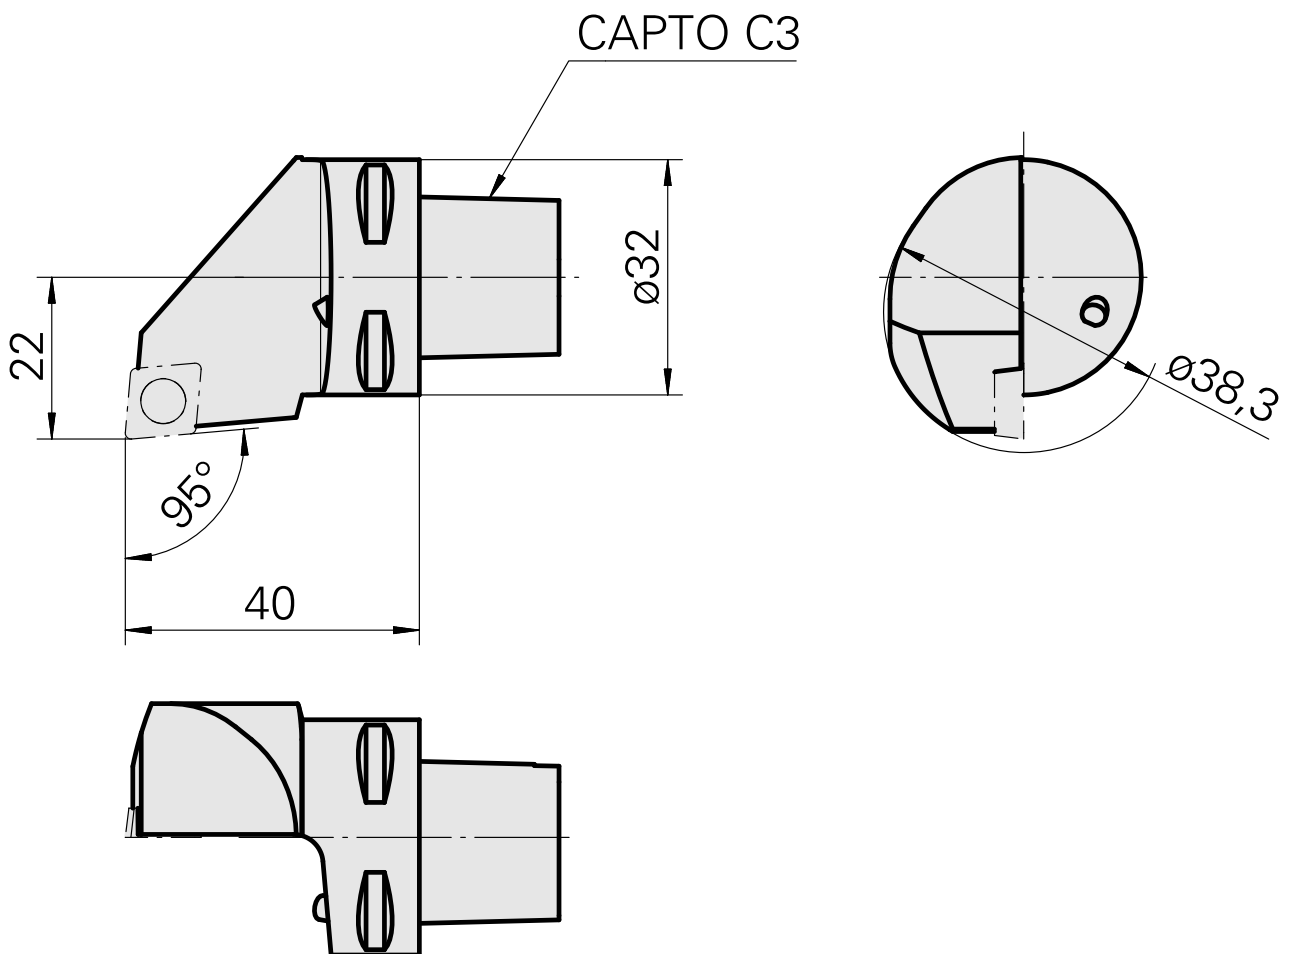

INDEX CAPTO C3 für CC.. 09T3.., rechts, mit Greiferrille

Technische Daten

WZH Zubehörkategorie

INDEX CAPTO C3

Aufnahme

für CC.. 09T3..

Schnellwechseleinsätze

Drehhalter