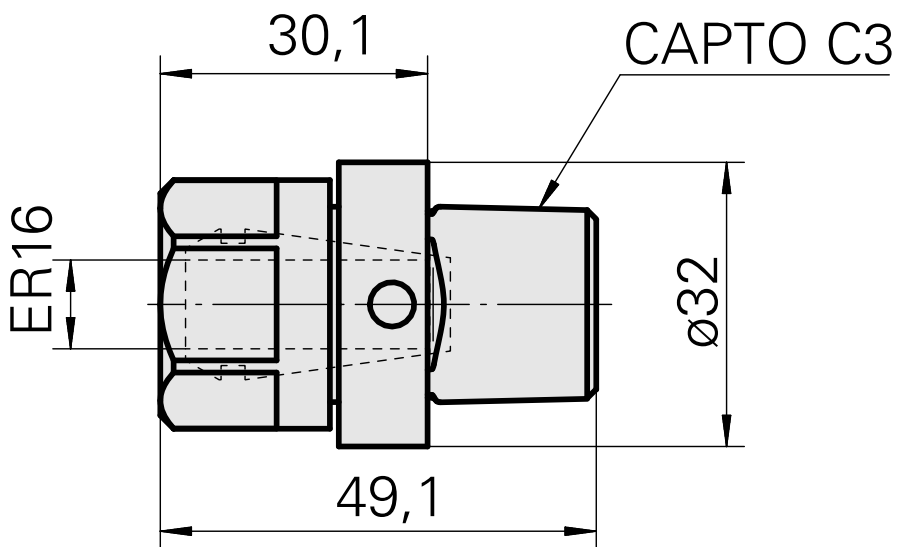

INDEX CAPTO C3 ER16

Características técnicas

PF Categoria de acessórios

INDEX CAPTO C3

Recepção

ER16

Inserções de troca rápida

pinça de montagem

Acessórios opcionais

Tool holder accessories

Porca tensora

ID do produto : 10378189

ID anterior do produto : 901939.01

PF Categoria de acessórios Garra	Recepção ER16	Tipo de pinça de aperto ER 16	Fixação do tipo porca Rosca
-------------------------------------	------------------	----------------------------------	--------------------------------