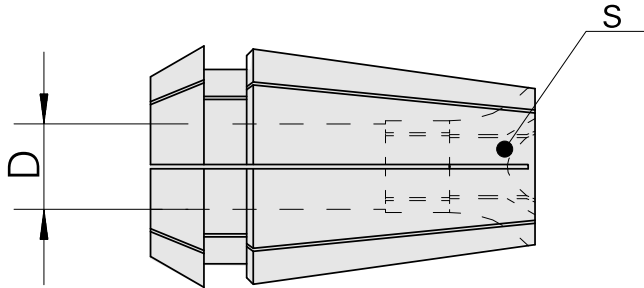

## ER-Collet chuck for taps ER 25-GB 6mm

### Données techniques

Catégorie d'accessoires PO	Pince ER pour tarauds
Attachement	ER25
Logement d'outils	6mm
Type de pince de bridage	ER 25-GB