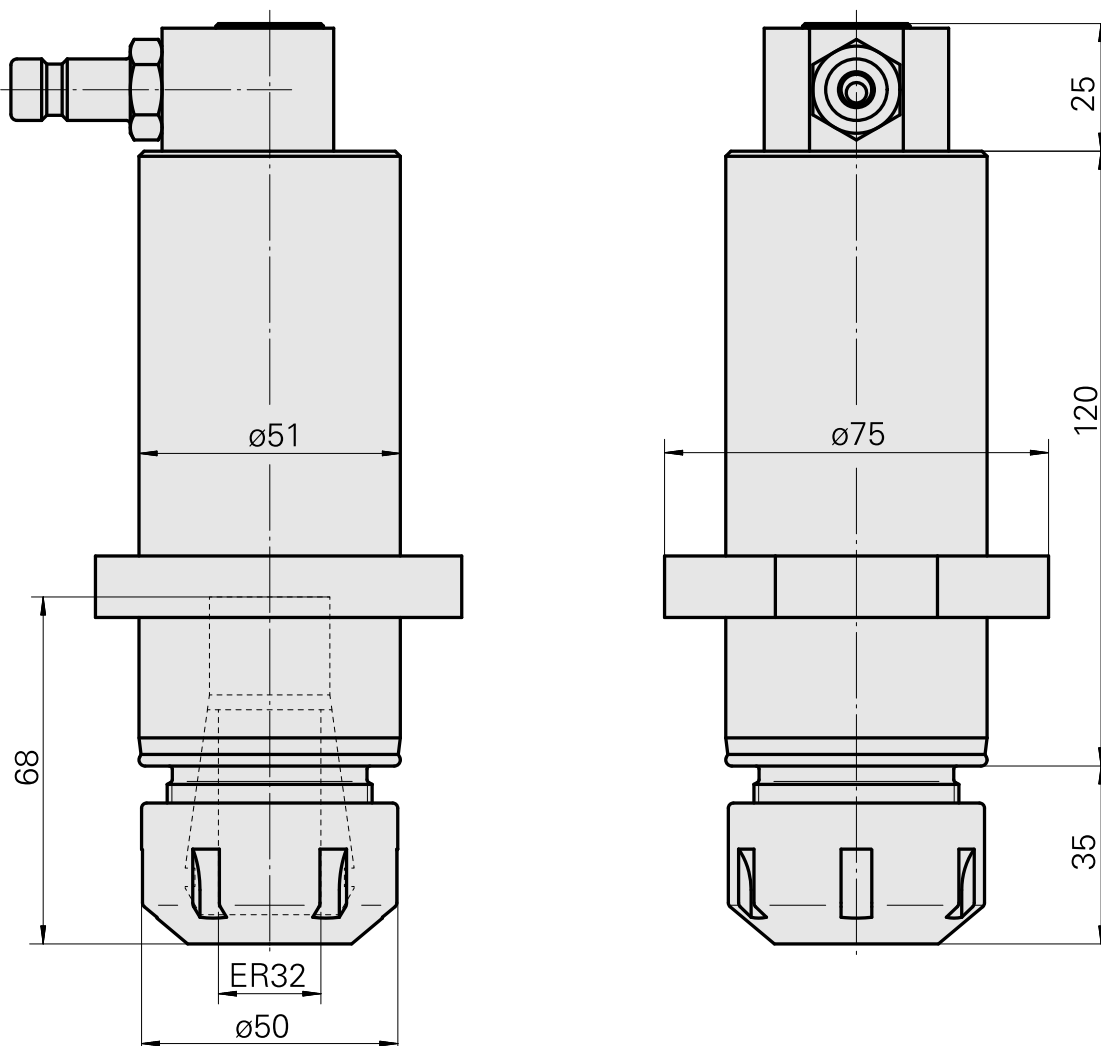

### Données techniques

Entraînement	non entraîné
Fixation MS	Bague de serrage D51
Arrosage	central
Pression	80 bar
Attachement	ER32
X [mm]	-
Y [mm]	-
Z [mm]	-
Produits INDEX TRAUB	MS32C • MS52C • MS32-6.2 • MS40-6 • MS40-8 • MS52-6.3 • MS32-6.3