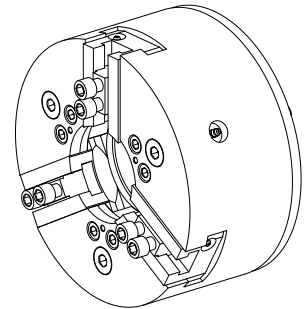

Autocentrante 3 griffe

Caratteristiche tecniche

Passaggio del mandrino	102mm
Lato di lavorazione	Mandrino principale
Lin. prod. di altri produtt.	
Attacco mandrino	KK 8
Lin. prod. di altri produtt.	Roehm