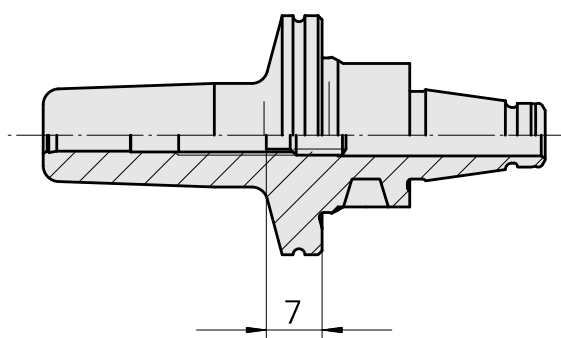

WFB 20-12 Shrink-fit mounting D4

Données techniques

Catégorie d'accessoires P0

WFB 20-12

Attachement

Mandrin de frettage D4

Inserts à changement rapide

attachement fretté

Documents

Aucun téléchargement n'est disponible pour ce produit

Accessoires

Accessoires optionnels

Autres accessoires

[Vis de réglage M 5x10](#)

ID produit : 10674886

Ancienne ID produit : 326793
