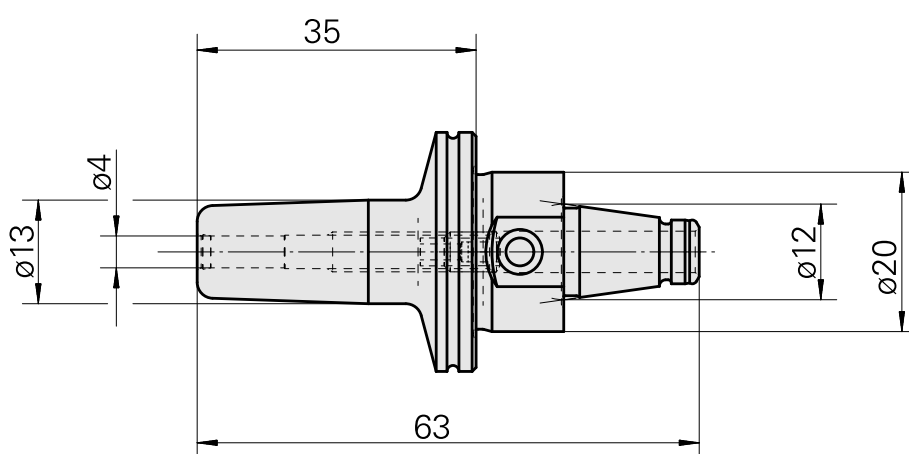

WFB 20-12 Shrink-fit mounting D4

Données techniques

Catégorie d'accessoires P0

WFB 20-12

Attachement

Mandrin de frettage D4

Inserts à changement rapide

attachement fretté

Documents

Aucun téléchargement n'est disponible pour ce produit

Accessoires

Accessoires optionnels

Autres accessoires

[Vis de réglage M 5x10](#)

ID produit : 10674886

Ancienne ID produit : 326793
