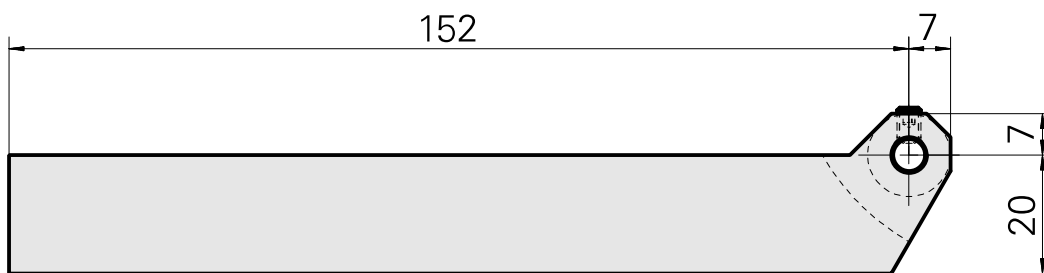

## Attacco, per 1 ruota zigrinata

### Caratteristiche tecniche

Categoria acces. portautensile

Supporto utensile zigrinato

Attacco

Quadrato 20x20