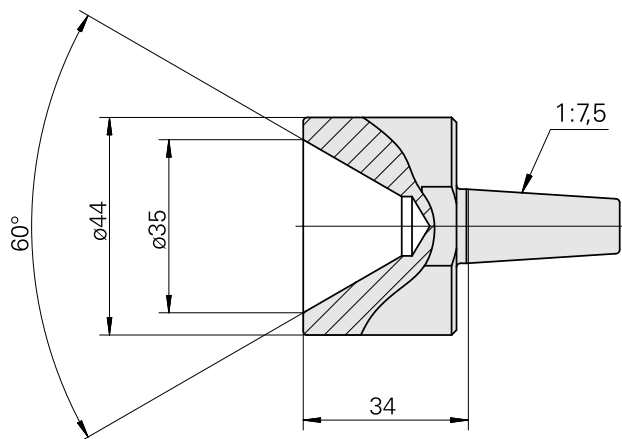

Zentrierspitze, Zentrum 60°

Technische Daten

WZH Zubehörkategorie

Zentrierspitze, universal

Aufnahme

D15,14/Kegel 1:7,5

Dokumente

Für dieses Produkt sind keine Downloads vorhanden