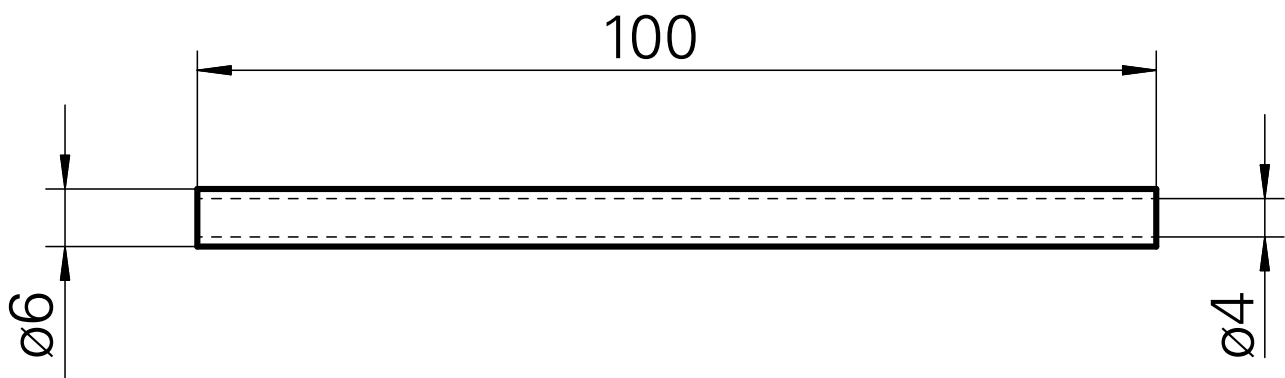

Prolungamento mandrino, L = 100 mm

Caratteristiche tecniche

Categoria acces. portautensile

Tubo del lubrorefrigerante

Attacco

D6

Documenti

Non sono disponibili download per questo prodotto