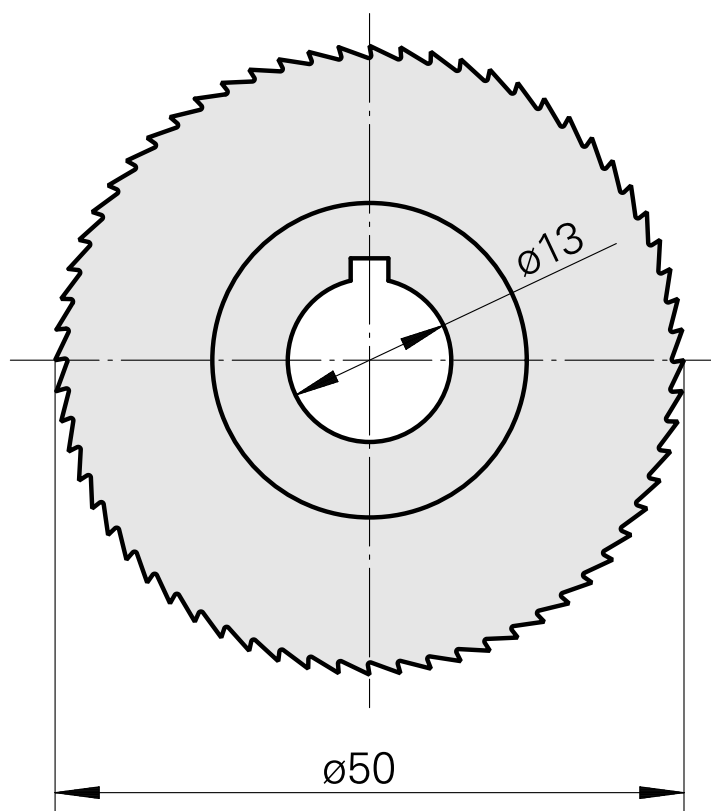

Nastro da sega, larghezza lama sega circolare 2 mm

Caratteristiche tecniche

Categoria acces. portautensile	Lama sega circolare d50
Attacco per utensile	13mm

Documenti

Non sono disponibili download per questo prodotto