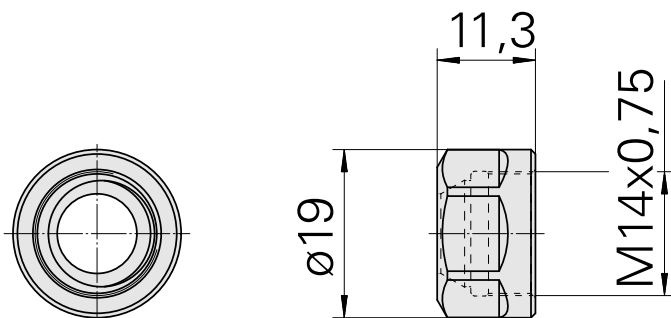

Dado di serraggio

Caratteristiche tecniche

Categoria acces. portautensile

Dado di serraggio

Attacco

ER11

Tipo pinza di serraggio

ER 11

Tipo dado di serraggio

Filettatura interna

10302707
322438

INDEX

Documenti

Non sono disponibili download per questo prodotto