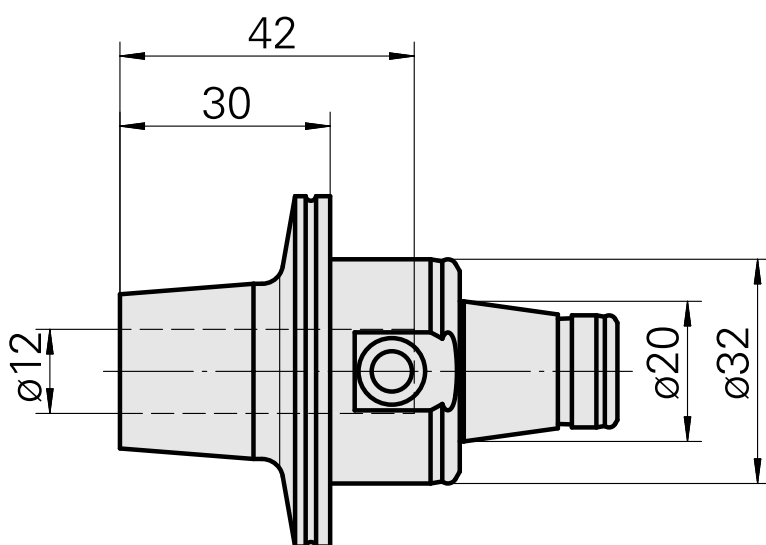

## WFB 32-20 Mandrin de frettage D12

### Données techniques

Catégorie d'accessoires PO

WFB 32-20

Attachement

Mandrin de frettage D12

Inserts à changement rapide

attachement fretté