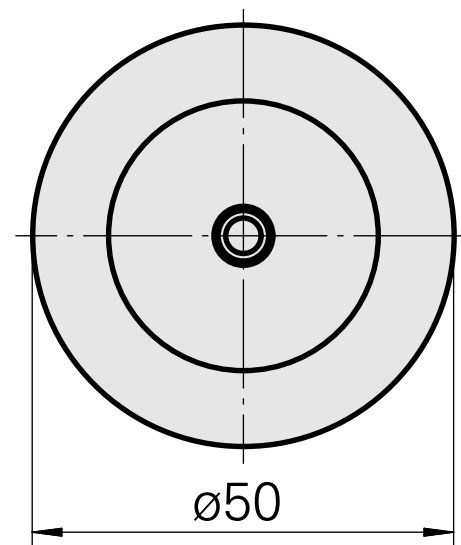

WFB 32-20 D6

技术特点

刀座附件类别
夹具
快换夹头

WFB 32-20
D6
Weldon刀柄

文件

没有针对此产品的任何下载