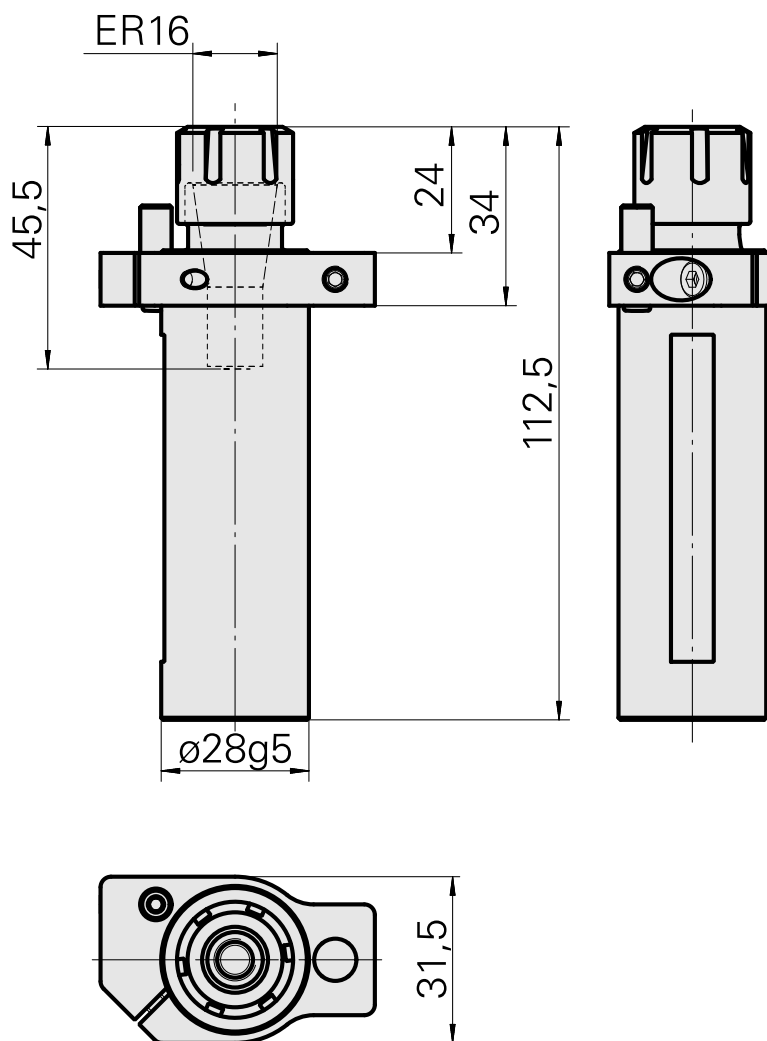

Portapunte Gambo 28 ER16

Technical data

Gambo TNL	Gambo 28
Azionamento	non azionato
Fissaggio TNL	Perno di precentraggio
Raffreddamento	interno
Pressione	120 bar
Attacco	ER16
X [mm]	-
Y [mm]	-
Z [mm]	34
Prodotti INDEX TRAUB	TNL12 • TNL12.2

Product ID : 12063156

Previous product ID :

[Chiave](#)

Product ID : 10621809

Previous product ID : 490219.2161

Categoria acces.
portautensile
Attrezzo per pinze di
serrag.

Attacco
ER16

Tipo pinza di serraggio
ER 16

Tipo dado di serraggio
Filetta. interna diam.
ridotto

Strumento per pinze
Chiave dado di
serraggio

Optional accessories

Tool holder accessories

[Dado di serraggio](#)

Product ID : 10178506

Previous product ID : 901939.6161

TH accessories
category
Clamping nut

Mounting
ER16

Collet type
ER 16

Clamping nut type
Female thread diameter
reduced

Other accessories

[Pinza di serraggio](#)

Product ID : 10834596

Previous product ID : 901930.1---