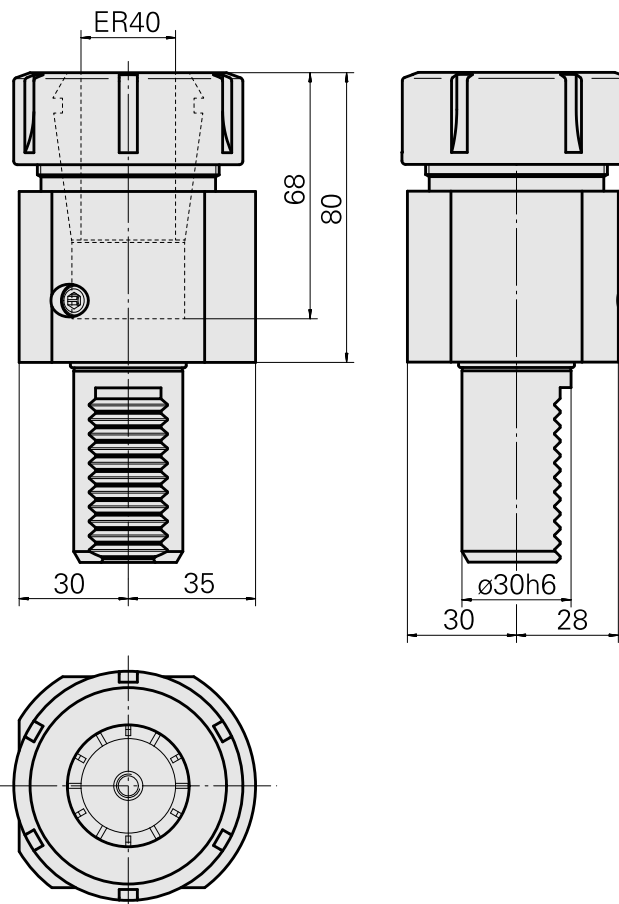

## Porta-brocas VDI 30 ER40, Formato E4

### Technical data

Haste VDI	VDI 30
Acionamento	não acionado
Fixação VDI	nenhuma
Refrigeração	interno
Pressão (até)	80 bar
Recepção	ER40
Reversível em 180°	não
Data carrier	verificar furação alojamento
X [mm]	80
Y [mm]	–
Z [mm]	–
Produtos INDEX TRAUB	IT600 • V100 • V200 • V160C • V160G • V300 • TNA300