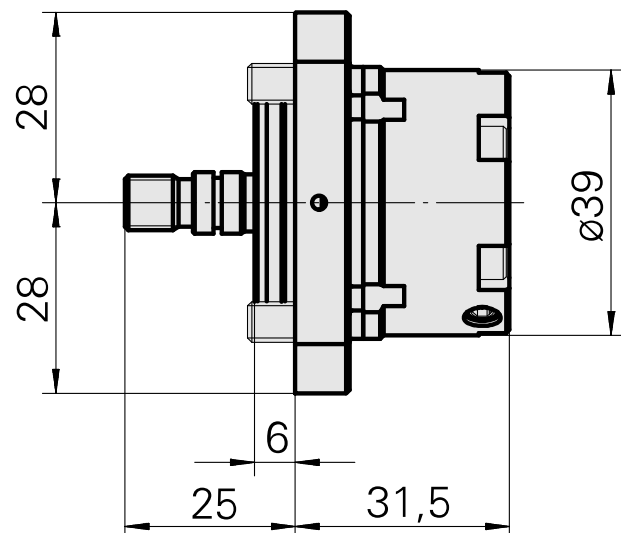

Adduzione lubrificante, interna 160 bar

Caratteristiche tecniche

Per questo prodotto non sono state create attualmente caratteristiche tecniche aggiuntive