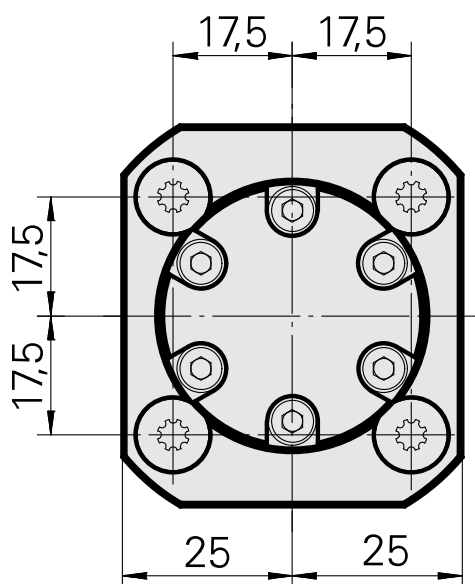

Adduzione lubrificante, interna 160 bar

Caratteristiche tecniche

Per questo prodotto non sono state create attualmente caratteristiche tecniche aggiuntive