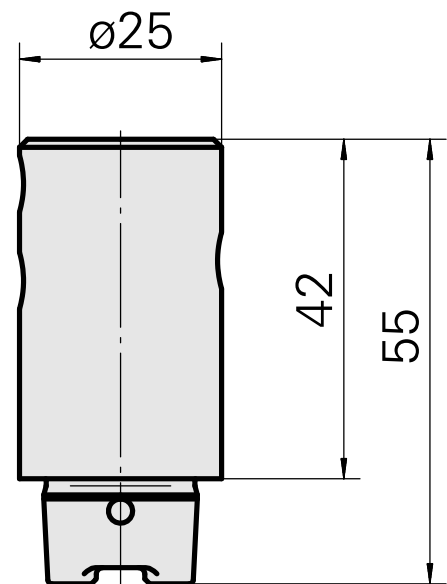

## Porte-foret HSK 25 C DIN 1835 B/E D8

### Données techniques

Queue HSK	HSK 25
Forme HSK	C
Attachement	DIN 1835 B/E D8
Arrosage	central
Pression	40 bar
X [mm]	42
Produits INDEX TRAUB	MS22-6 • MS22-8 • MS16-6

DIN 69893  
HSK 25 C