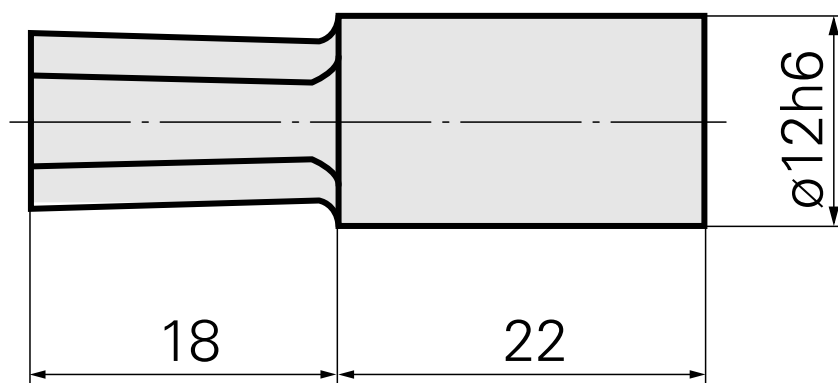

Outil de brochage SW14 mm

Données techniques

Catégorie d'accessoires PO	Outil de brochage
Attachement	SW14 mm
Logement d'outils	12mm

Documents

Aucun téléchargement n'est disponible pour ce produit