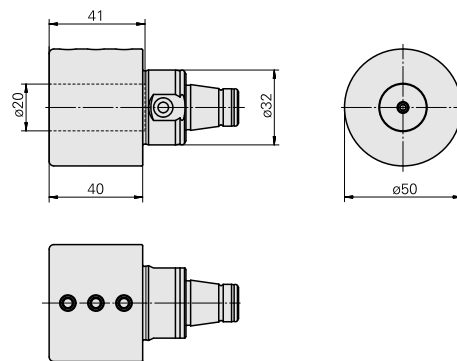

WFB 32-20 D20

Caratteristiche tecniche

Categoria acces. portautensile	WFB 32-20
Attacco	D20
Accessorio per cambio rapido	attacco Weldon

Documenti

Non sono disponibili download per questo prodotto

Accessori

Accessori opzionali

Tool holder accessories

[Bussola di serraggio D20/ 12mm](#)

Id prodotto : 10615404

Id prodotto precedente : W37610.2012

Categoria acces.
portautensile
Bussola di serraggio

Attacco
D20

Attacco per utensile
12mm

Altri accessori

[Bussola di attacco D20](#)

Id prodotto : 10994732

Id prodotto precedente : W62220.01--

[Bussola attacco con manicotto D20](#)

Id prodotto : 10063939

Id prodotto precedente : W68510.04--

[Bussola di serraggio D20](#)

Id prodotto : 10224403

Id prodotto precedente : 993120.----

[Boccola riduttrice](#)

Id prodotto : 10967092

Id prodotto precedente : W95280.115-
