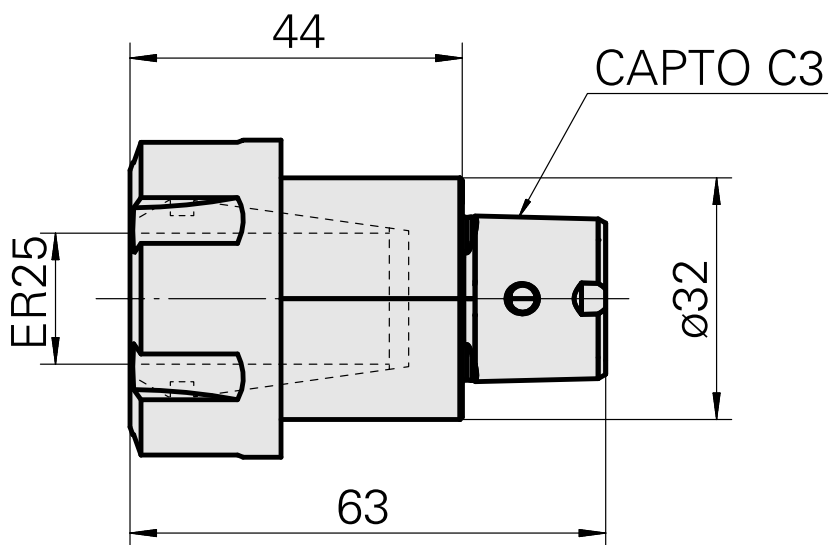

INDEX CAPTO C3 ER25

Données techniques

Catégorie d'accessoires P0

INDEX CAPTO C3

Attachement

ER25

Inserts à changement rapide

pince de serrage

Documents

Aucun téléchargement n'est disponible pour ce produit

Accessoires

Nécessaire à l'exploitation

[Clé](#)

ID produit : 10802433

Ancienne ID produit : 490219.0251

Catégorie d'accessoires PO Outil	Attachement ER25	Type de pince de bridage ER 25	Type d'écrous de serrage Filet inter
Outil pour pinces de serrage Clé pour écrou de serrage			

Accessoires optionnels

Accessoires de porte-outils

[Écrou de serrage](#)

ID produit : 10193990

Ancienne ID produit : 901939.0251

Catégorie d'accessoires PO Écrou de serrage	Attachement ER25	Type de pince de bridage ER 25	Type d'écrous de serrage Filet inter
---	---------------------	--------------------------------------	--