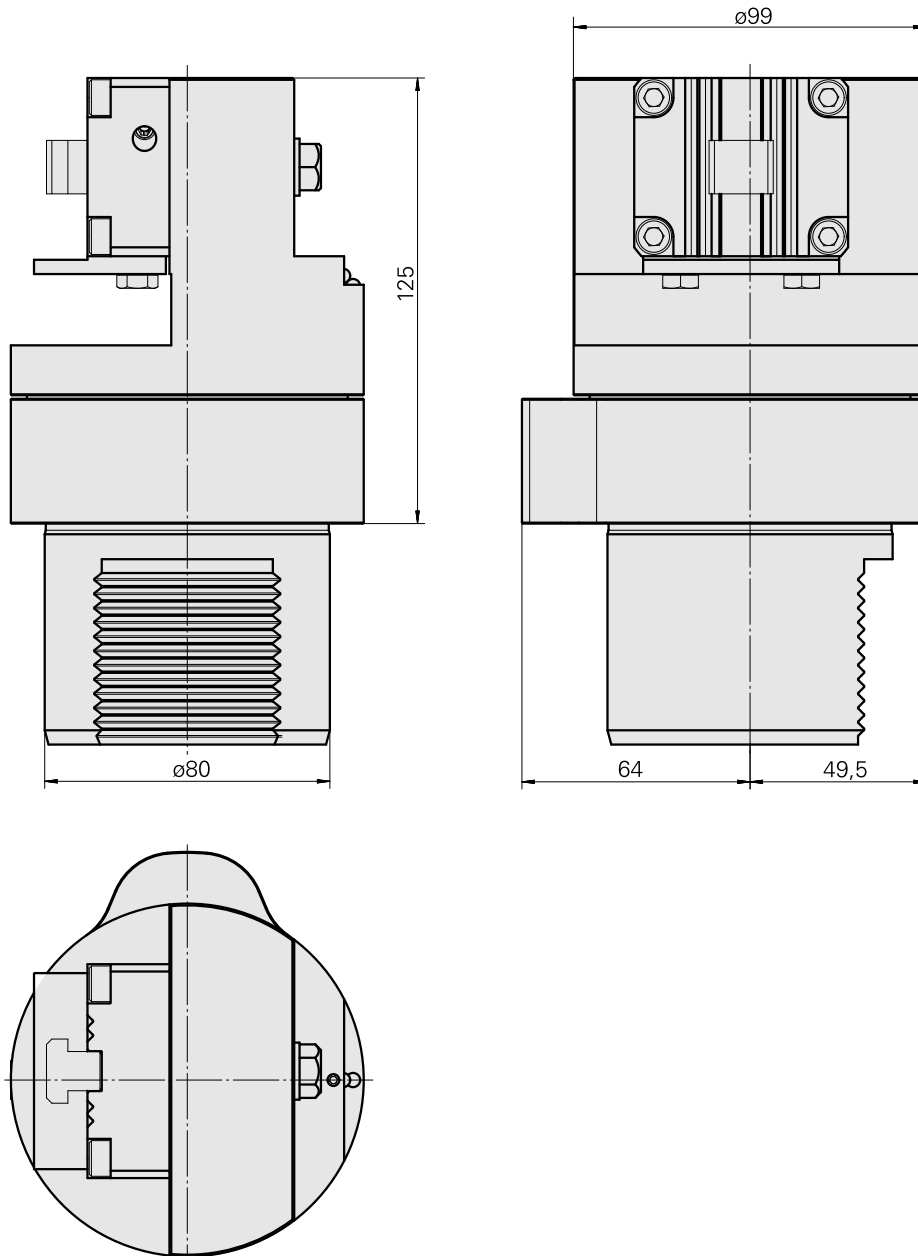

Presetting device D80/MS16 Stechschlitte

Technische Daten

WZH Zubehörkategorie

Adapter für Voreinstellgeräte

Aufnahme

D80 für Voreinstellgeräte

Werkzeugaufnahme

MS16 Stechschlitten 6.0