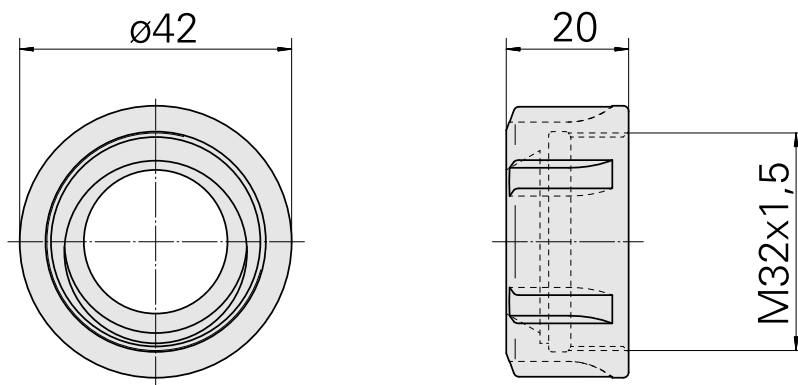

Porca tensora

Características técnicas

PF Categoria de acessórios	Garra
Recepção	ER25
Tipo de pinça de aperto	ER 25
Fixação do tipo porca	Rosca

Documentos

Não há downloads disponíveis para este produto