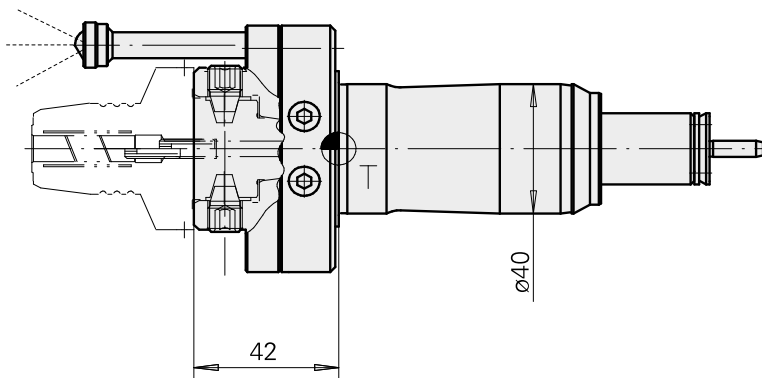

Supporto di base Gambo 40 WFB 32-20

Technical data

Gambo TNL	Gambo 40
Azionamento	non azionato
Raffreddamento	esterno e interno
Pressione	120 bar
Attacco	WFB 32-20
Prodotti INDEX TRAUB	TNK36 • TNL26

Documents

[Adattatore calettatura WFB 32-20](#)

Product ID : 10726868

Previous product ID : WZ9990.3206F

[Adattatore WFB 32-20 Weldon](#)

Product ID : 10305353

Previous product ID : WZ9990.3207F

[Adattatore WFB 32-20 pinza di serra](#)