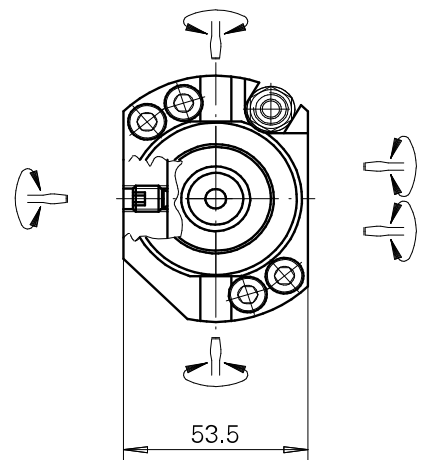

Supporto di base Gambo 40 WFB 32-20

Technical data

Gambo TNL	Gambo 40
Azionamento	non azionato
Raffreddamento	esterno e interno
Pressione	120 bar
Attacco	WFB 32-20
Prodotti INDEX TRAUB	TNK36 • TNL26

Documents

[Adattatore calettatura WFB 32-20](#)

Product ID : 10726868

Previous product ID : WZ9990.3206F

[Adattatore WFB 32-20 Weldon](#)

Product ID : 10305353

Previous product ID : WZ9990.3207F

[Adattatore WFB 32-20 pinza di serra](#)