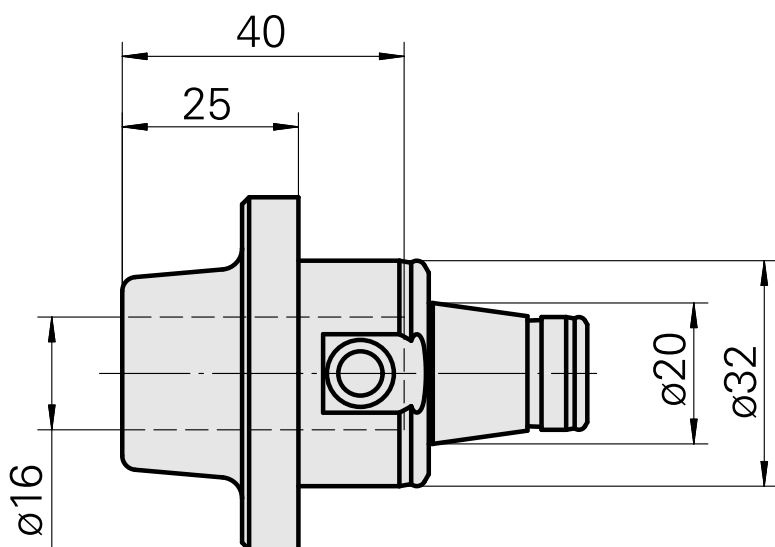

WFB 32-20 Shrink-fit mounting D16, 2-piece type

Caratteristiche tecniche

Categoria acces. portautensile

WFB 32-20

Attacco

Attacco calettam. a caldo D16

Accessorio per cambio rapido

attacco caletta. a caldo