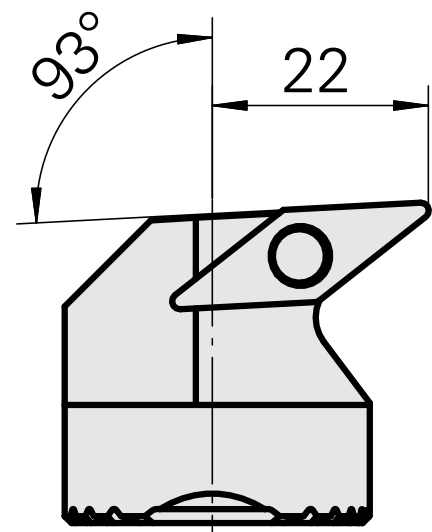

Tête d'alésage pour VC.. 1604..

Données techniques

Attachement	pour VC.. 1604..
Arrosage	central
Pression	50 bar
X [mm]	32
Z [mm]	22
Produits INDEX TRAUB	G220.3 • R200 • TNX65/42 • TNX220.3

Documents

Aucun téléchargement n'est disponible pour ce produit

Accessoires

Accessoires optionnels

Autres accessoires

[Vis à tête noyée Wohlhaupter Nr. 115673](#)

ID produit : 10587078

Ancienne ID produit : W00013.0026
