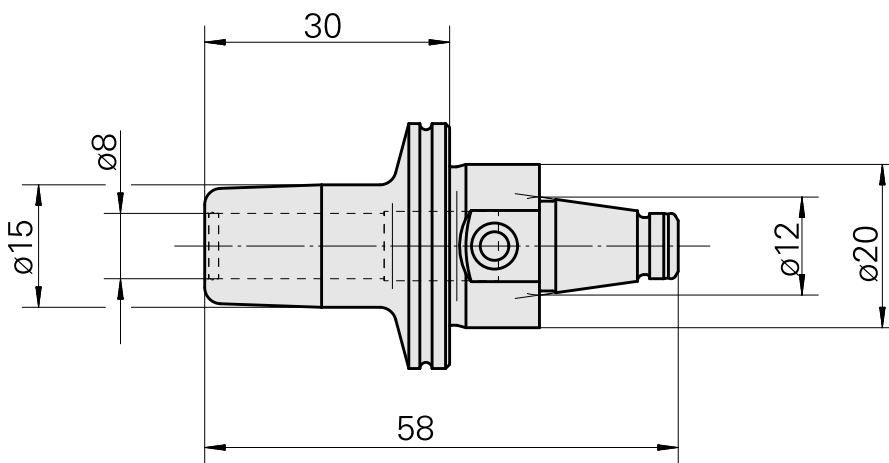

WFB 20-12 Schrumpfaufnahme D8

Technische Daten

WZH Zubehörkategorie

WFB 20-12

Aufnahme

Schrumpfaufnahme D8

Schnellwechseleinsätze

Schrumpfaufnahme

Dokumente

Für dieses Produkt sind keine Downloads vorhanden

Zubehör

Optionales Zubehör

weiteres Zubehör

[Stellschraube M 5x15](#)

Artikel-Id : 10491071

frühere Artikel-Id : 326794
