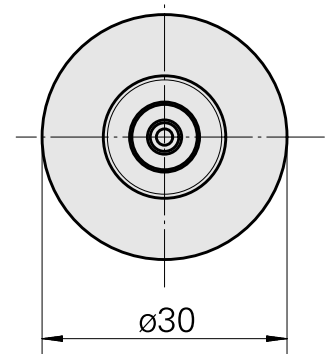

WFB 20-12 Schrumpfaufnahme D8

Technische Daten

WZH Zubehörkategorie

WFB 20-12

Aufnahme

Schrumpfaufnahme D8

Schnellwechseleinsätze

Schrumpfaufnahme