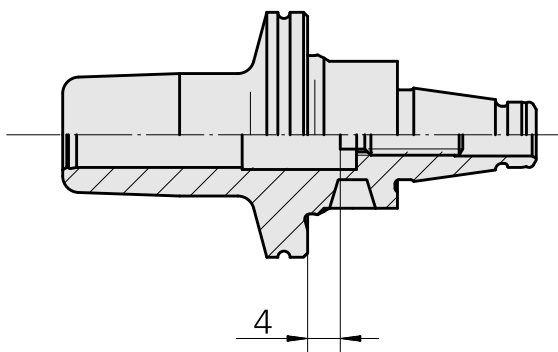

WFB 20-12 Schrumpfaufnahme D8

Technische Daten

WZH Zubehörkategorie

WFB 20-12

Aufnahme

Schrumpfaufnahme D8

Schnellwechseleinsätze

Schrumpfaufnahme