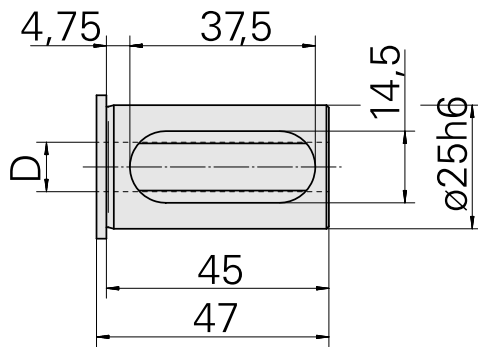

Bucha de montagem com anel D25/ 6mm

Características técnicas

PF Categoria de acessórios	Bucha de montagem com anel
Recepção	D25
Alojamento de ferramenta	6mm

Documentos

Não há downloads disponíveis para este produto