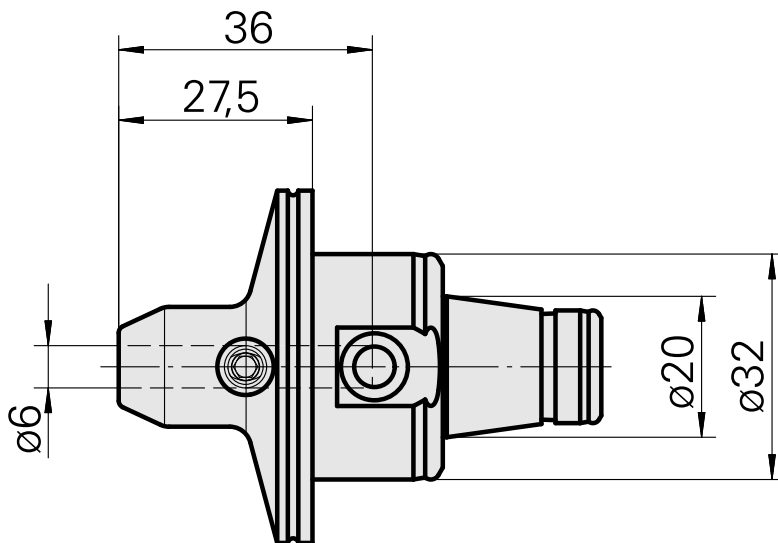

WFB 32-20 D6

Características técnicas

PF Categoria de acessórios

WFB 32-20

Recepção

D6

Inserções de troca rápida

alojamento Weldon