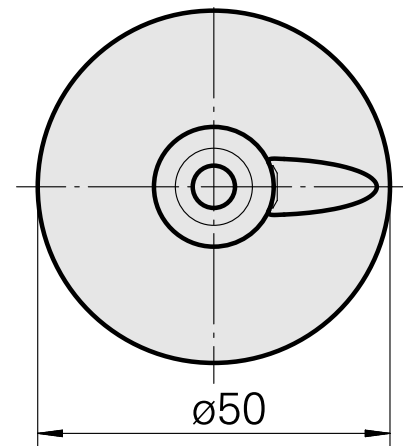

WFB 32-20 D6

Características técnicas

PF Categoria de acessórios

WFB 32-20

Recepção

D6

Inserções de troca rápida

alojamento Weldon