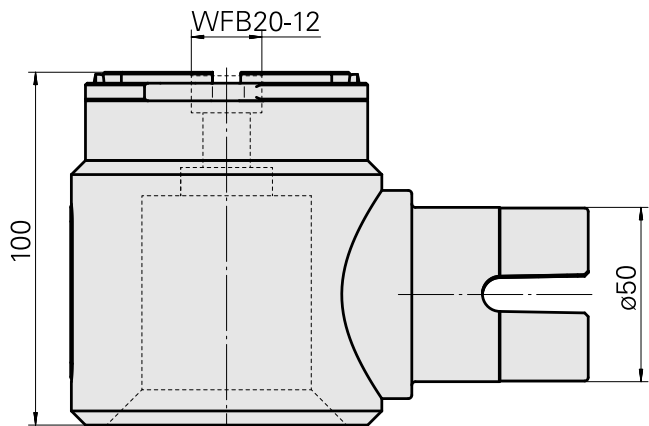

Adapter Montagehilfe WFB 20-12

Technische Daten

WZH Zubehörkategorie

Adapter Montagehilfe

Werkzeugaufnahme

WFB 20-12

Dokumente

Für dieses Produkt sind keine Downloads vorhanden