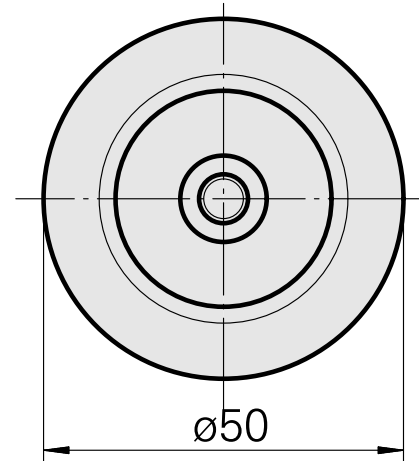

WFB 32-20 Schrumpfaufnahme D12

Technische Daten

WZH Zubehörkategorie

WFB 32-20

Aufnahme

Schrumpfaufnahme D12

Schnellwechseleinsätze

Schrumpfaufnahme