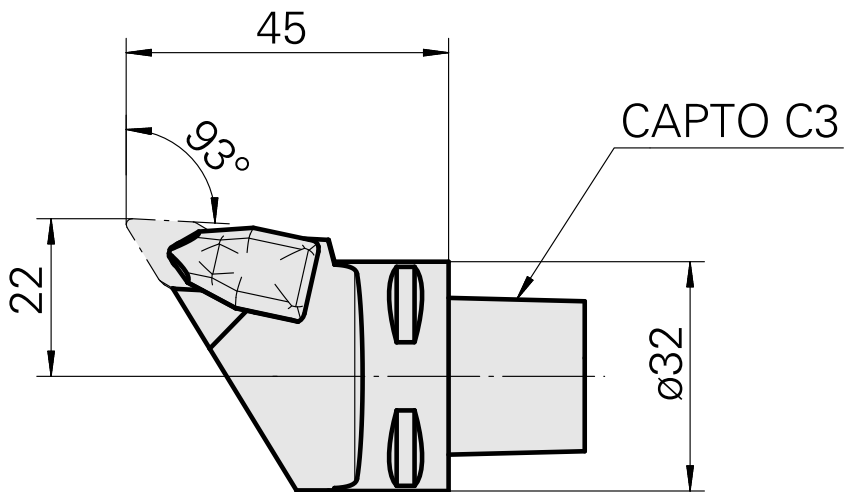

## INDEX CAPTO C3 pour DN.. 1104.., gauche, avec rainure de préhenseur

### Données techniques

Catégorie d'accessoires P0

INDEX CAPTO C3

Attachement

pour DN.. 1104..

Inserts à changement rapide

P0 de tournage