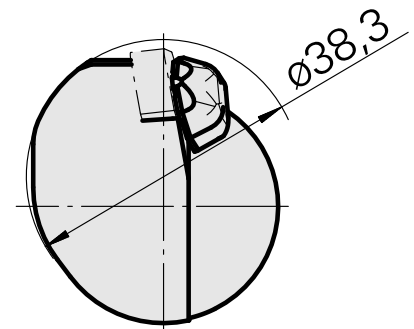

## INDEX CAPTO C3 pour DN.. 1104.., gauche, avec rainure de préhenseur

### Données techniques

Catégorie d'accessoires P0

INDEX CAPTO C3

Attachement

pour DN.. 1104..

Inserts à changement rapide

P0 de tournage