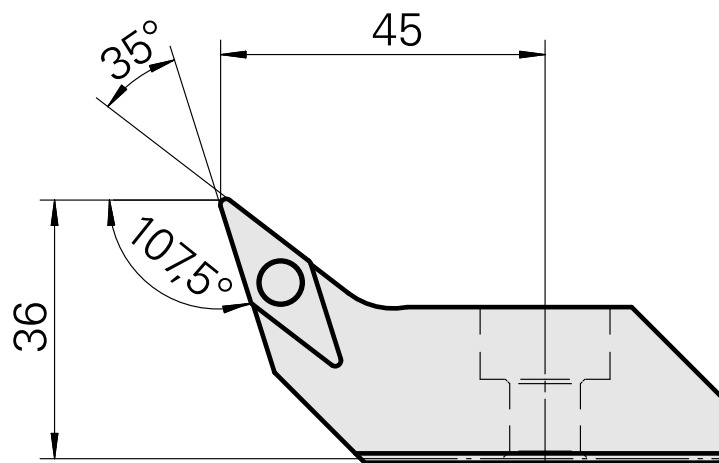

### Technical data

**Mounting**

for VB.. 1604..

**Cooling**

internal

**Pressure**

50 bar

**X [mm]**

36 (1.42")

**Z [mm]**

45 (1.77)

**INDEX TRAUB products**

G220 • G420 • G520 • G320.2 •  
G220.3 • TNX220.3