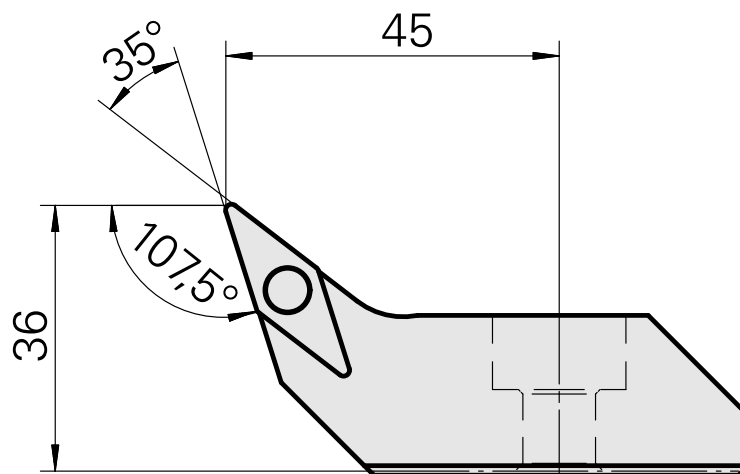

## Ausdrehkopf für VB.. 1604..

### Technische Daten

Aufnahme	für VB.. 1604..
Kühlung	innen
Druck	50 bar
X [mm]	36
Z [mm]	45
Produkte INDEX TRAUB	G420 • G520 • G320.2 • G220.3 • TNX220.3