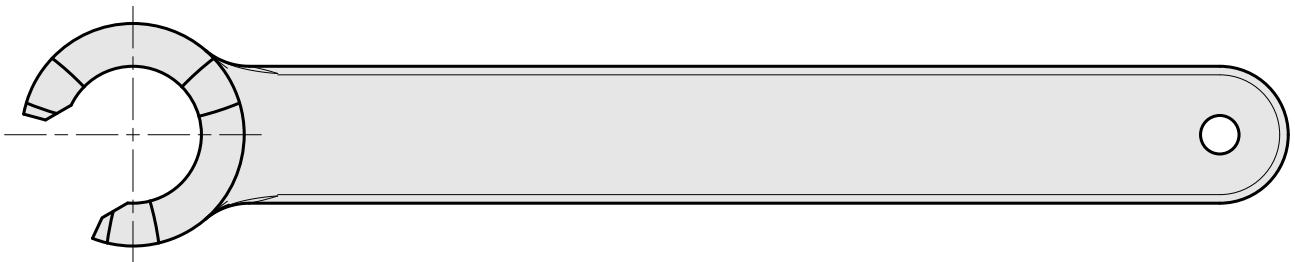

Spannschlüssel Typ E20AX

Technische Daten

WZH Zubehörkategorie	Werkzeug für Spannzangen
Aufnahme	ER20
Spannzangentyp	ER20
Spannmuttertyp	Außengewinde
Werkzeug für Spannzangen	Spannmutterschlüssel

Dokumente