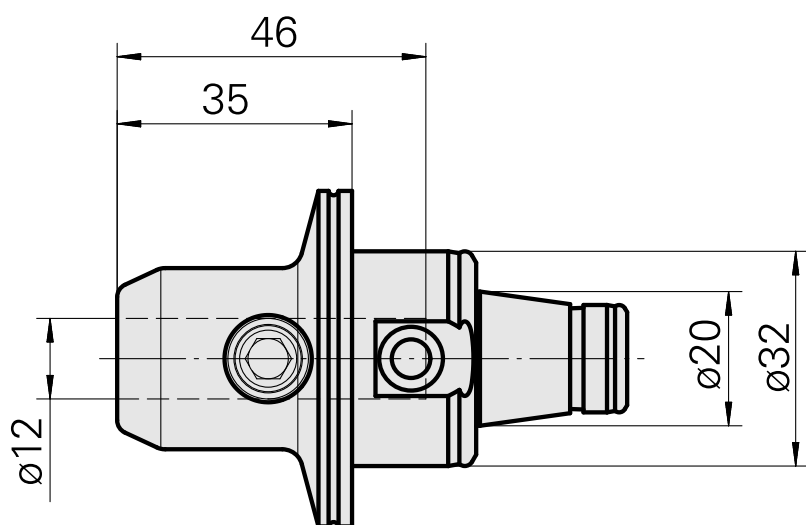

## WFB 32-20 D12

### Características técnicas

PF Categoria de acessórios	WFB 32-20
Recepção	D12
Inserções de troca rápida	alojamento Weldon