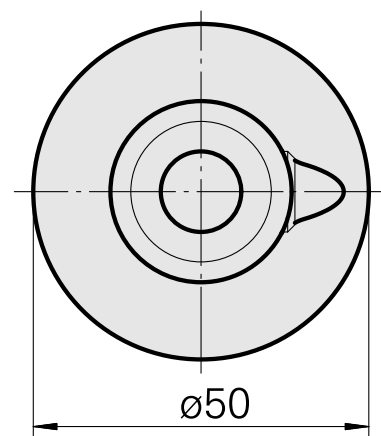

### Características técnicas

PF Categoria de acessórios	WFB 32-20
Recepção	D12
Inserções de troca rápida	alojamento Weldon