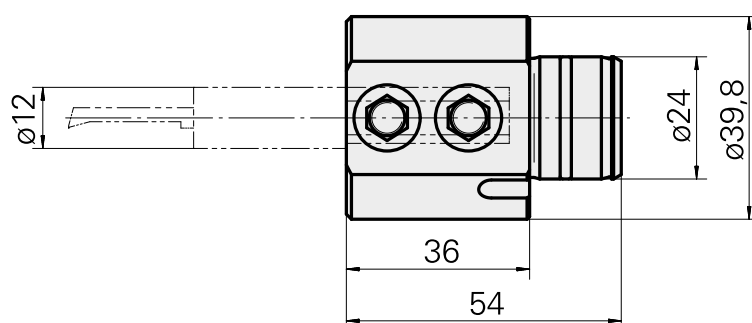

Attachement D12

Données techniques

Entraînement	non entraîné
Arrosage	central
Attachement	D12
Pression	80 bar
X [mm]	36
Y [mm]	–
Z [mm]	–
Produits INDEX TRAUB	ABC65 • TNK42/65 • TNL18 • TNL20 • TNL32-11 • TNL32 • TNL32-11 compact • TNL20-11 • TNL32 compact • TNK40.2-10 • TNL20.2 • TNK40.2

[Vis de serrage M 6x15](#)

ID produit : 10762814

Ancienne ID produit : 900804

[Vis de serrage M 6x10](#)

ID produit : 10682377

Ancienne ID produit : 900710
