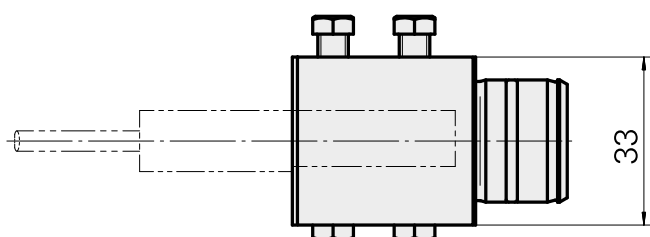

Attachement D12

Données techniques

Entraînement	non entraîné
Arrosage	central
Attachement	D12
Pression	80 bar
X [mm]	36
Y [mm]	–
Z [mm]	–
Produits INDEX TRAUB	ABC65 • TNK42/65 • TNL18 • TNL20 • TNL32-11 • TNL32 • TNL32-11 compact • TNL20-11 • TNL32 compact • TNK40.2-10 • TNL20.2 • TNK40.2

[Vis de serrage M 6x15](#)

ID produit : 10762814

Ancienne ID produit : 900804

[Vis de serrage M 6x10](#)

ID produit : 10682377

Ancienne ID produit : 900710
