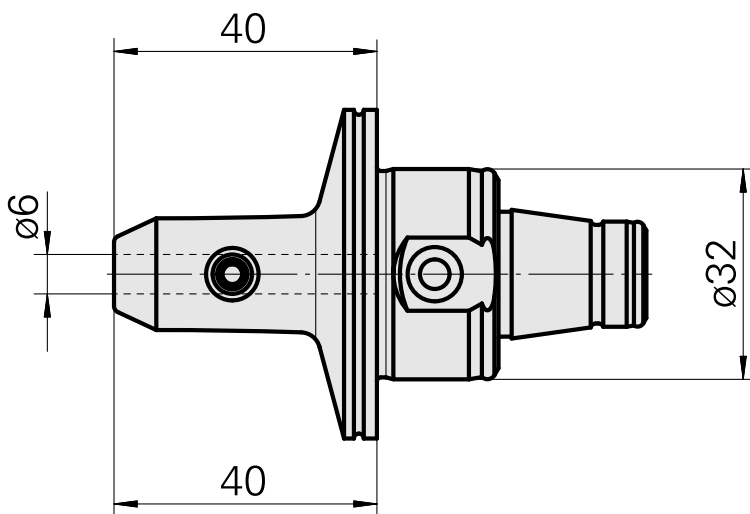

WFB 32-20 D6

Technische Daten

WZH Zubehörkategorie

WFB 32-20

Aufnahme

D6

Schnellwechseleinsätze

Weldon-Aufnahme