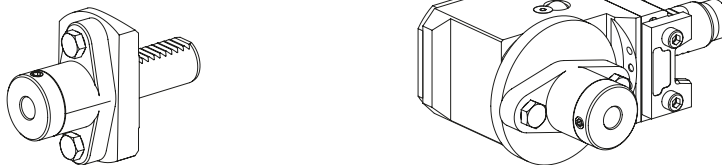

Verwendung bei VDI, mit unterschiedlichen Fixierungen