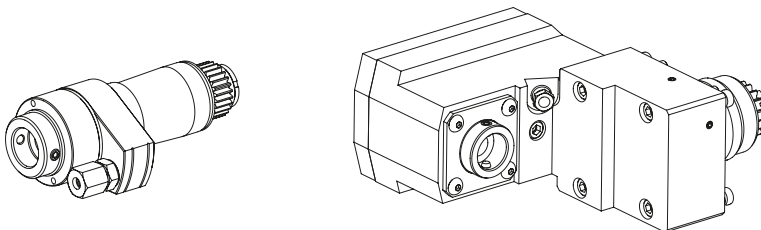

## Auswahlmöglichkeiten

Verwendung bei Schaft 3/4" und 1"

Verwendung bei VDI, mit unterschiedlichen Fixierungen

Verwendung bei Schaft 36mm und Kompaktschaft

Dazu passende Stoßdorne finden Sie im Internet unter [ixshop.ixworld.com](http://ixshop.ixworld.com) im Bereich Zubehör für Werkzeughalter (Schneidwerkzeuge)