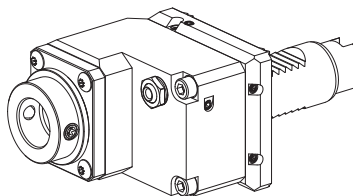

10769830 Unité de perçage

Fixation	Denture W
Attachement	WFB 24-16
Arrosage	extérieur, $p_{\max}$ 80 bar
Rapport vitesse	1:3 (0,333)
X / Y / Z	90,4 / – / 35 mm