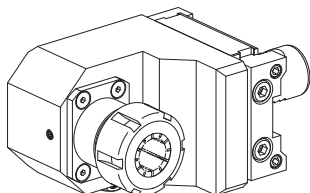

10730209 Porte-foret

Fixation	Réglette TRAUB
Attachement	ER 32
Arrosage	central et extérieur, $p_{\max}$ 80 bar
X / Y / Z	90 / - / 50 mm