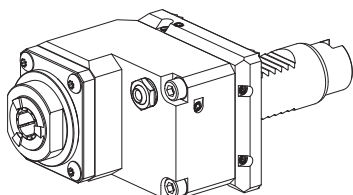

10117971 Unité de perçage

Fixation	Denture W
Attachement	ER 20
Arrosage	extérieur, $p_{\max}$ 80 bar
Rapport vitesse	1:3 (0,333)
X / Y / Z	86,9 / – / 35 mm