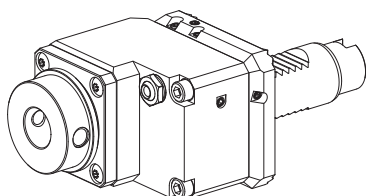

11060269 Unité de fraisage

Fixation	Denture W
Attachement	DIN 1835 B/E D20
Arrosage	extérieur, $p_{\max}$ 80 bar
Rapport vitesse	2:1 (2)
X / Y / Z	93,9 / – / 31 mm