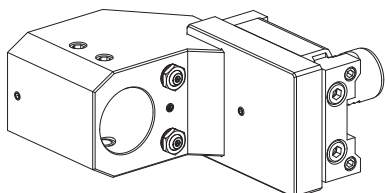

10569032 Porte-foret

Fixation	Réglette TRAUB
Attachement	DIN 1835 B/E D40
Arrosage	central et extérieur, $p_{\max}$ 80 bar
X / Y / Z	100 / - / 30 mm