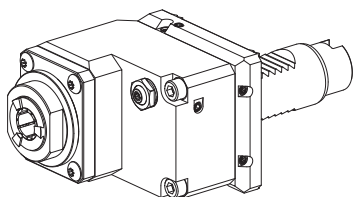

10689186 Unité de perçage

Fixation	Denture W
Attachement	ER 20
Arrosage	central et extérieur, $p_{\max}$ 80 bar
Rapport vitesse	1:2 (0,5)
X / Y / Z	86,9 / – / 35 mm