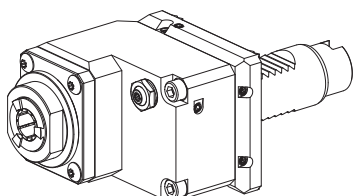

10904964 Unité de perçage

Fixation	Denture W
Attachement	ER 20
Arrosage	central et extérieur, $p_{\max}$ 80 bar
Rapport vitesse	1:3 (0,333)
X / Y / Z	86,9 / – / 35 mm