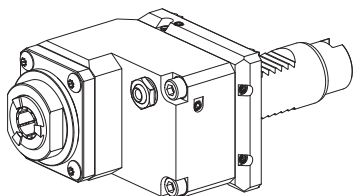

10128301 Unité de perçage

Fixation	Denture W
Attachement	ER 20
Arrosage	extérieur, $p_{\max}$ 80 bar
Rapport vitesse	1:2 (0,5)
X / Y / Z	86,9 / – / 35 mm