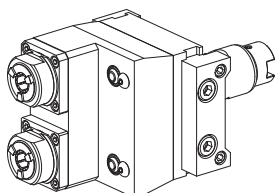

10542173 Unité de perçage, double

Fixation	Réglette TRAUB
Attachement	ER 16
Arrosage	extérieur, $p_{\max}$ 20 bar
Rapport vitesse	1:2 (0,5)
X / Y / Z	96 / ±25 / 17 mm