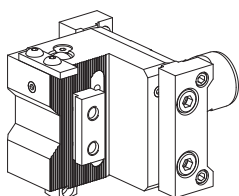

10574135 Porte-outil de base, réglable à la verticale

Fixation	Réglette TRAUB
Attachement	–
Arrosage	extérieur, $p_{\max}$ 80 bar
X / Y / Z	65 / – / 3 mm