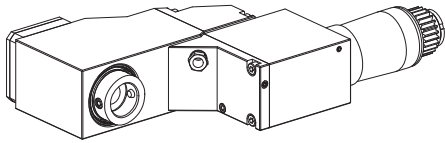

10057380 Unité de fraisage

Attachement WFB 20-12
Arrosage extérieur, $p_{\max}$ 40 bar
Rapport vitesse 1:1 (1)
X / Y / Z 26 / - / 130 mm