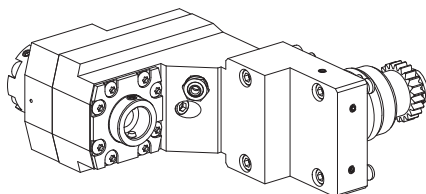

10849067 Unité de perçage

Attachement	WFB 20-12
Arrosage	central et extérieur, p_{max} 80 bar, AC optionnel 120 bar
Rapport vitesse	1:1 (1)
X / Y / Z	95 / – / -60 mm