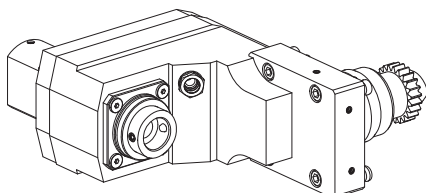

10776088 Unité de perçage

Attachement	WFB 20-12
Arrosage	central et extérieur, p_{max} 80 bar, AC optionnel 160 bar
Rapport vitesse	1:1,66 (0,6)
X / Y / Z	95 / – / -40 mm