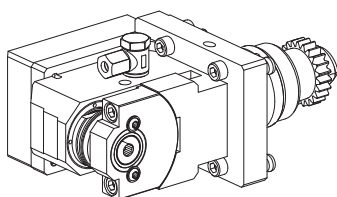

11034138 Unité de fraisage, double

Attachement	WFB 20-12
Arrosage	extérieur, p_{max} 80 bar
Rapport vitesse	1:1 (1)
X / Y / Z	103 / - / 0 mm

10087003 Unité de fraisage

Attachement	WFB 32-20
Arrosage	extérieur, p_{max} 80 bar
Rapport vitesse	1:1 (1)
X / Y / Z	70 / - / - mm

10320830 Unité de fraisage

Attachement	INDEX TRAUB CAPTO C3
Arrosage	extérieur, p_{max} 80 bar
Rapport vitesse	1:1 (1)
X / Y / Z	56 / - / - mm

10702740 Unité de fraisage

Attachement	INDEX TRAUB CAPTO C3
Arrosage	central et extérieur, p_{max} 80 bar
Rapport vitesse	1:1 (1)
X / Y / Z	92,5 / - / 31 mm