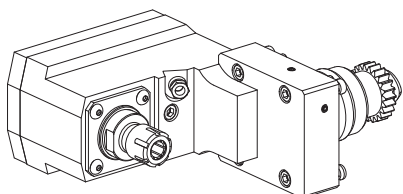

10148863 Unité de fraisage

Attachement	ER 16
Arrosage	extérieur, p_{max} 80 bar
Rapport vitesse	1:1 (1)
X / Y / Z	100 / – / -9 mm