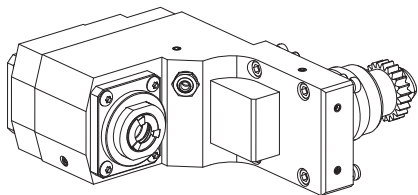

10507891 Unité de fraisage

Attachement	ER 16
Arrosage	extérieur, en option central, $p_{\max}$ 80 bar
Rapport vitesse	1:1 (1)
X / Y / Z	95 / - / -40 mm