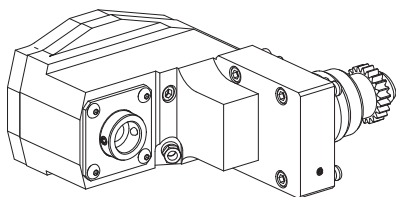

10672245 Unité de fraisage

Attachement	WFB 20-12
Arrosage	extérieur, $p_{\max}$ 80 bar
Rapport vitesse	3:1 (3)
X / Y / Z	100 / - / -37 mm