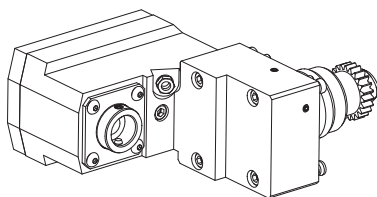

10440727 Unité de brochage/mortaisage

Attachement	WFB 20-12
Arrosage	extérieur, p_{max} 80 bar
Rapport vitesse	1:1 (1)
X / Y / Z	95 / - / -37 mm