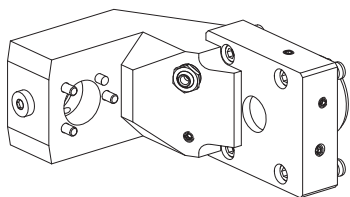

10160521 Porte-outil de base

Attachement D24
Arrosage central et extérieur, p_{max} 80 bar
X / Y / Z 100 / - / -35 mm

10202279 Porte-outil de base, double

Attachement D24
Arrosage central et extérieur, p_{max} 80 bar, AC optionnel 120 bar
X / Y / Z 85 / $\pm 9^\circ$ / -82 mm

10232523 Porte-outil de base, double

Attachement D24
Arrosage central, p_{max} 80 bar
X / Y / Z 50 + 92 / - / 17,5 mm

10896577 Porte-outil de base

Attachement D24
Arrosage central et extérieur, p_{max} 80 bar, AC optionnel 120 bar
X / Y / Z 85 / - / 16 mm