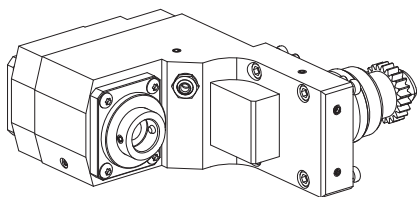

10048477 Unité de fraisage

Attachement	WFB 20-12
Arrosage	extérieur, en option central, $p_{\max}$ 80 bar
Rapport vitesse	1:1 (1)
X / Y / Z	95 / - / -37 mm