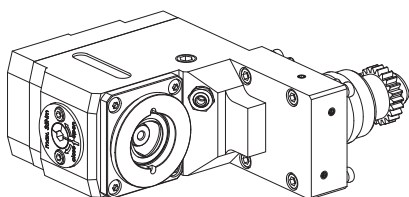

10590497 Unité de fraisage

Attachement	INDEX TRAUB CAPTO C3
Arrosage	central et extérieur, $p_{\max}$ 80/120 bar
Rapport vitesse	1:1 (1)
X / Y / Z	95 / - / -35 mm