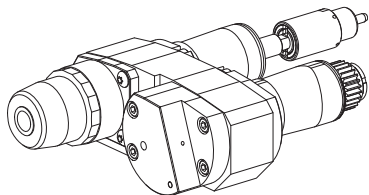

10238643 Unité de perçage

Attachement	Hydroexpansible D12
Arrosage	extérieur, en option central, p_{max} 80 bar, AC optionnel 120 bar
Rapport vitesse	1:1 (1)
X / Y / Z	- / - / - mm