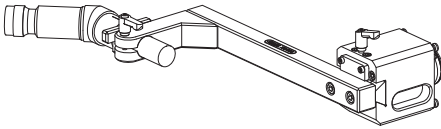

12088836 Dispositif de mesure

Attachement SK40
Arrosage –
X / Y / Z – / – / – mm