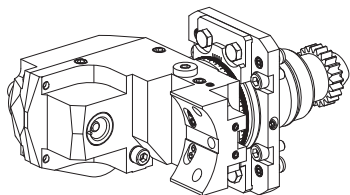

10339583 Unité de taillage d'engrenage

Attachement	–
Arrosage	extérieur, p_{max} 80 bar
Rapport vitesse	3:1 (3)
X / Y / Z	92 / – / 0 mm