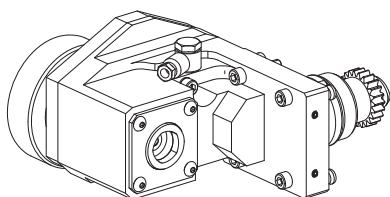

10140133 Unité de polygonage

Attachement	WFK 20-12
Arrosage	extérieur, p_{max} 80 bar
Rapport vitesse	3:1 (3)
X / Y / Z	85 / - / 13,5 mm