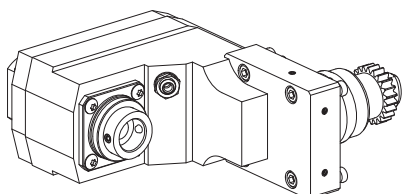

12013669 Unité de perçage

Attachement	WFB 20-12
Arrosage	extérieur, en option central, p_{max} 80 bar, AC optionnel 120 bar
Rapport vitesse	1:1,66 (0,6)
X / Y / Z	95 / – / -40 mm