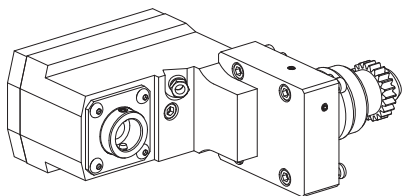

10826261 Unité de fraisage

Attachement	WFB 20-12
Arrosage	extérieur, $p_{\max}$ 80 bar
Rapport vitesse	1:1 (1)
X / Y / Z	100 / - / -37 mm