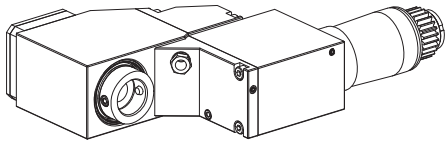

10372896 Unité de fraisage

Attachement WFB 20-12
Arrosage extérieur, $p_{\max}$ 40 bar
Rapport vitesse 1:1 (1)
X / Y / Z 26 / - / 110 mm