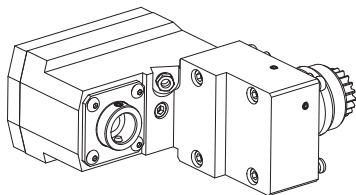

10393989 Unité de brochage/mortaisage

Attachement	WFB 20-12
Arrosage	extérieur, $p_{\max}$ 80 bar
Rapport vitesse	1:1 (1)
X / Y / Z	95 / - / -37 mm