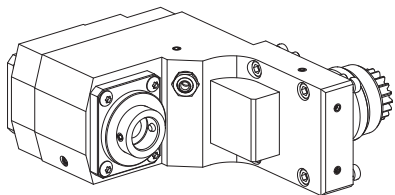

10194178 Unité de fraisage

Attachement WFB 20-12
Arrosage extérieur, en option central, p_{max} 80 bar, AC optionnel 120 bar
Rapport vitesse 1:1 (1)
X / Y / Z 95 / - / -37 mm