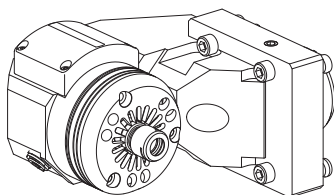

11078093 Broche fluide, jusqu'à 40.000 1/min

Attachement ER 11
Arrosage extérieur, p_{\max} 40 bar
X / Y / Z 96 / - / 59 mm

11079680 Broche fluide, jusqu'à 50.000 1/min

Attachement ER 11
Arrosage extérieur, p_{\max} 40 bar
X / Y / Z - / - / - mm

11079990 Broche fluide, jusqu'à 50.000 1/min

Attachement ER 11
Arrosage extérieur, p_{\max} 40 bar
X / Y / Z 85 / - / 14,2 mm

11079991 Broche fluide, jusqu'à 40.000 1/min

Attachement ER 11
Arrosage extérieur, p_{\max} 40 bar
X / Y / Z 85 / - / 14,2 mm