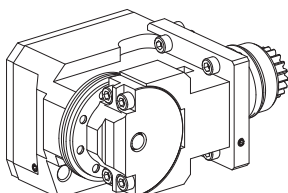

10146130 Unité de scie circulaire

Attachement	Arbre porte- fraise D22
Arrosage	extérieur, $p_{\max}$ 80 bar
Rapport vitesse	8,1:1 (8,1)
X / Y / Z	81,5 / - / 4 mm