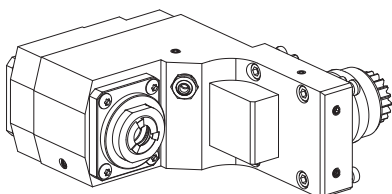

10017870 Unité de fraisage

Attachement	ER 16
Arrosage	extérieur, en option central, $p_{\max}$ 80 bar, AC optionnel 120 bar
Rapport vitesse	1:1 (1)
X / Y / Z	95 / - / -40 mm