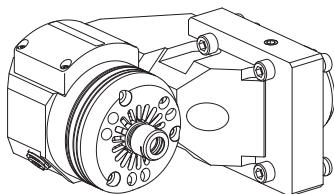

10076041 Obturateur, Plastique

Attachement -
Arrosage -
X / Y / Z 18 / - / 0 mm

10585234 Broche fluide, jusqu'à 50.000 1/min

Attachement ER 11
Arrosage extérieur, p_{\max} 40 bar
X / Y / Z 98,5 / - / - mm

10678785 Broche fluide, jusqu'à 40.000 1/min

Attachement ER 11
Arrosage extérieur, p_{\max} 40 bar
X / Y / Z 98,5 / - / - mm

10406002 Broche fluide, jusqu'à 50.000 1/min

Attachement ER 11
Arrosage extérieur, p_{\max} 40 bar
X / Y / Z 96 / - / 59 mm

11078093 Broche fluide, jusqu'à 40.000 1/min

Attachement ER 11
Arrosage extérieur, p_{\max} 40 bar
X / Y / Z 96 / - / 59 mm

11079680 Broche fluide, jusqu'à 50.000 1/min

Attachement ER 11
Arrosage extérieur, p_{\max} 40 bar
X / Y / Z - / - / - mm