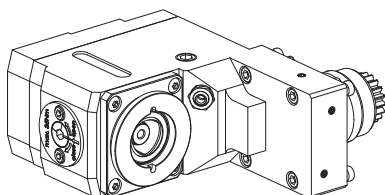

10468132 Unité de fraisage

Attachement INDEX TRAUB CAPTO C3
Arrosage extérieur, en option central, p_{max} 80 bar, AC optionnel 120 bar
Rapport vitesse 1:1 (1)
X / Y / Z 95 / - / -35 mm