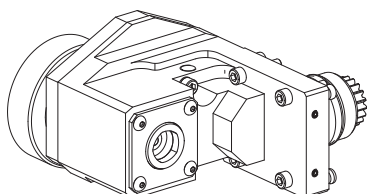

10866923 Unité de polygonage

Attachement	WFK 20-12
Arrosage	extérieur, $p_{\max}$ 80 bar
Rapport vitesse	3:1 (3)
X / Y / Z	85 / - / -13,5 mm