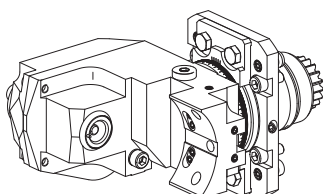

10938892 Unité de taillage d'engrenage

Attachement	-
Arrosage	extérieur, $p_{\max}$ 80 bar
Rapport vitesse	3:1 (3)
X / Y / Z	92 / - / - mm