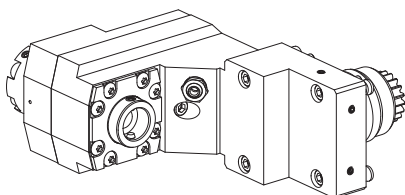

10767420 Unité de perçage

Attachement	WFB 20-12
Arrosage	central et extérieur, $p_{\max}$ 80 bar, AC optionnel 120 bar
Rapport vitesse	1:1 (1)
X / Y / Z	95 / - / -60 mm