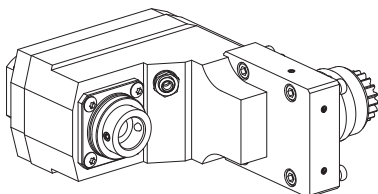

12013668 Unité de perçage

Attachement	WFB 20-12
Arrosage	extérieur, en option central, $p_{\max}$ 80 bar, AC optionnel 120 bar
Rapport vitesse	1:1,66 (0,6)
X / Y / Z	95 / - / -40 mm