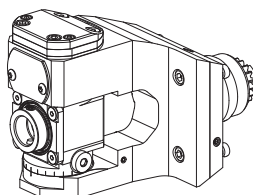

12024451 Unité de fraisage, à réglage angulaire

Attachement WFB 20-12
Arrosage central et extérieur, $p_{\max}$ 80 bar
Rapport vitesse 1:1,11 (0,904)
X / Y / Z 90 / 21,5 / 29 mm