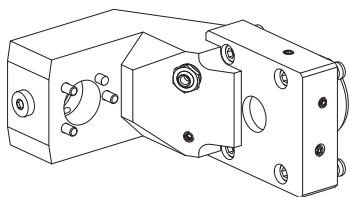

10350291 Attachement

Attachement ER 16
Arrosage central, p_{max} 80 bar
X / Y / Z - / - / - mm

10286381 Attachement

Attachement WFB 20-12
Arrosage central, p_{max} 80 bar
X / Y / Z - / - / - mm

10896577 Porte-outil de base

Attachement D24
Arrosage central et extérieur, p_{max} 80 bar, AC optionnel 120 bar
X / Y / Z 85 / - / 16 mm

10898972 Porte-outil de base

Attachement D24
Arrosage central et extérieur, p_{\max} 80 bar, AC optionnel 120 bar
X / Y / Z 85 / - / -71 mm