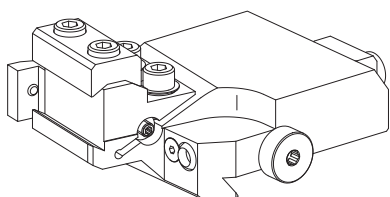

10041294 Support outil plong/fonçage, à réglage angulaire

Fixation	–
Attachement	Outil de forme AWN 28
Arrosage	extérieur, p_{max} 40 bar
X / Y / Z	43 / – / 29 mm