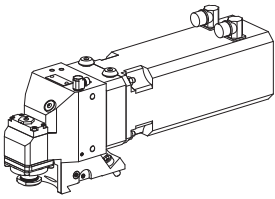

10605937 Unité de polygonage

Fixation	–
Attachement	Arbre porte- fraise D27
Arrosage	–
Rapport vitesse	1:1 (1)
X / Y / Z	– / – / – mm