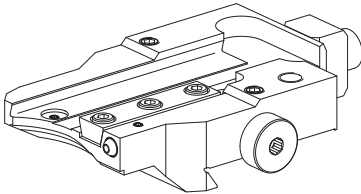

10196618 Support outil plong/fonçage

Fixation –
Attachement Trapèze 32x8
Arrosage extérieur, p_{max} 20 bar
X / Y / Z 46,5 / – / 14,5 mm