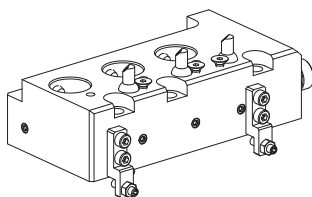

10110484 Unité de reprise

Fixation	–
Attachement	Pièce porte-foret D24
Arrosage	central et extérieur, p_{max} 40 bar, AC 80 bar
X / Y / Z	– / – / – mm