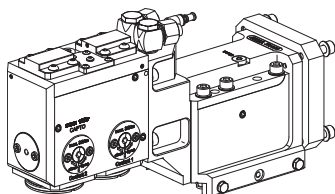

11082640 Unité de fraisage, double

Fixation	–
Attachement	INDEX TRAUB CAPTO C3
Arrosage	central, $p_{\max}$ 80 bar
Rapport vitesse	2:1 (2)
X / Y / Z	71 + 131 / – / 32,5 mm