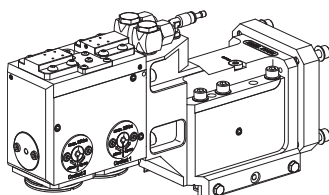

11082635 Unité de fraisage, double

Fixation	–
Attachement	INDEX TRAUB CAPTO C3
Arrosage	central, p_{max} 80 bar
Rapport vitesse	1:2 (0,5)
X / Y / Z	71 + 131 / – / 36,5 mm