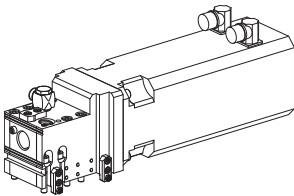

11093541 Unité d'entraînem. Pour outils, renforcé

Fixation	–
Attachement	VDI 25
Arrosage	central, $p_{\max}$ 80 bar
Rapport vitesse	1:1 (1)
X / Y / Z	– / – / – mm