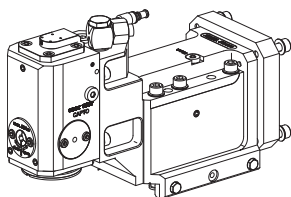

11082653 Unité de fraisage

Fixation	–
Attachement	INDEX TRAUB CAPTO C3
Arrosage	central, $p_{\max}$ 80 bar
Rapport vitesse	2:1 (2)
X / Y / Z	71 / – / 32,5 mm