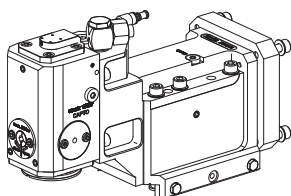

11082658 Unité de fraisage

Fixation	–
Attachement	INDEX TRAUB CAPTO C3
Arrosage	central, $p_{\max}$ 80 bar
Rapport vitesse	1:1 (1)
X / Y / Z	71 / – / 32,5 mm