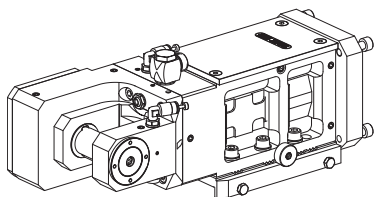

10017866 Unité de fraisage

Fixation	–
Attachement	D12
Arrosage	extérieur, p_{max} 80 bar
Rapport vitesse	3,4:1 (3,4)
X / Y / Z	92 / – / 60 mm