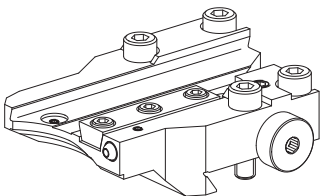

**Fixation** –  
**Attachement** Trapèze 32x5  
**Arrosage** extérieur,  $p_{max}$  20 bar  
**X / Y / Z** 46,5 / – / 14,5 mm

**10196618 Support outil plong/fonçage**

**Fixation** –  
**Attachement** Trapèze 32x8  
**Arrosage** extérieur,  $p_{max}$  20 bar  
**X / Y / Z** 46,5 / – / 14,5 mm