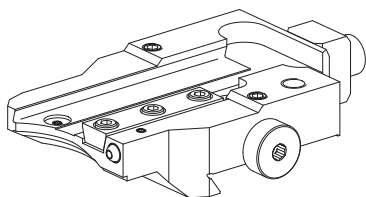

Porte-outil fixe

Unité transversale 1.1 - 6.2

10196618 Support outil plong/fonçage

Fixation	–
Attachement	Trapèze 32x8
Arrosage	extérieur, p_{max} 20 bar
X / Y / Z	46,5 / – / 14,5 mm