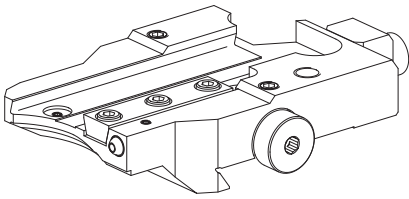

10495949 Support outil plong/fonçage

Fixation –
Attachement Trapèze 32x5
Arrosage extérieur, p_{max} 20 bar
X / Y / Z 46,5 / – / 14,5 mm