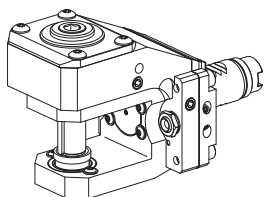

10546310 Unité de scie circulaire

Fixation	Denture W
Attachement	Arbre porte- fraise D16
Arrosage	extérieur, $p_{\max}$ 80 bar
Rapport vitesse	3,5:1 (3,5)
X / Y / Z	79 / - / - mm