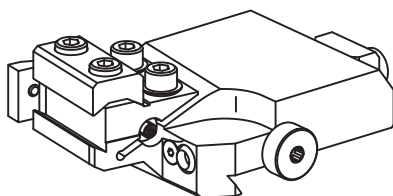

10545658 Support outil plong/fonçage, à réglage angulaire

Fixation	–
Attachement	Outil de forme AWN 20
Arrosage	extérieur, p_{max} 40 bar
X / Y / Z	43 / – / 29 mm