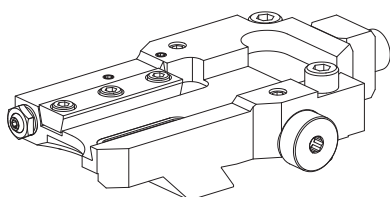

12008453 Support outil plong/fonçage

Fixation	–
Attachement	Trapèze 32x8
Arrosage	central et extérieur, p_{max} 30 bar
X / Y / Z	56 / – / 14,5 mm