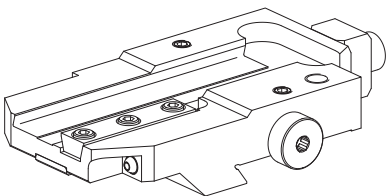

**Fixation** –  
**Attachement** Trapèze 32x8  
**Arrosage** central et extérieur,  $p_{max}$  30 bar  
**X / Y / Z** 56 / – / 14,5 mm

**10189244 Support outil plongée et butée**

**Fixation** –  
**Attachement** Carré 20x20  
**Arrosage** extérieur,  $p_{max}$  20 bar  
**X / Y / Z** 72,5 / – / 12 mm