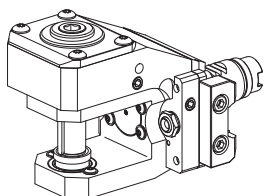

10444685 Unité de scie circulaire

Fixation	Vés
Attachement	Arbre porte- fraise D16
Arrosage	extérieur, $p_{\max}$ 80 bar
Rapport vitesse	3,5:1 (3,5)
X / Y / Z	79 / - / - mm