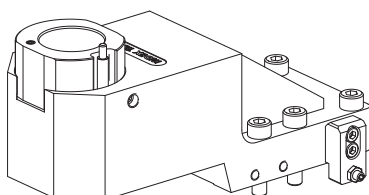

10381043 Porte-outil de base

Fixation	–
Attachement	Hydroexpansible D36
Arrosage	–
X / Y / Z	80 / – / 18,5 mm