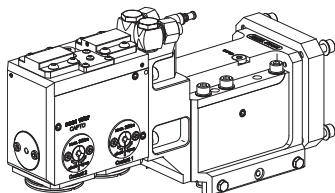

11082643 Unité de fraisage, double

Fixation	–
Attachement	INDEX TRAUB CAPTO C3
Arrosage	central, $p_{\max}$ 80 bar
Rapport vitesse	1:1 (1)
X / Y / Z	71 + 131 / – / 32,5 mm