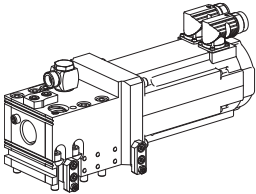

11093540 Unité d'entraînem. Pour outils

Fixation	–
Attachement	VDI 25
Arrosage	central, $p_{\max}$ 80 bar
Rapport vitesse	1:1 (1)
X / Y / Z	– / – / – mm