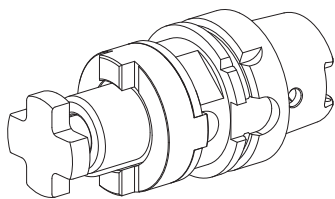

**10906655 Porte-fraise**

**Forme** A  
**Attachement** Arbre porte- fraise D22  
**Arrosage** –  
**X / Z** 75 / – mm

**10834685 Porte-fraise**

**Forme** A  
**Attachement** Arbre porte- fraise D27  
**Arrosage** –  
**X / Z** 48 / – mm