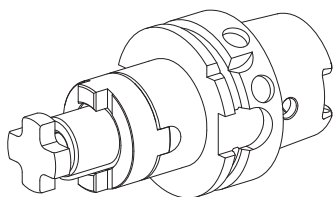

10662987 Porte-fraise

Forme A
Attachement Arbre porte- fraise D22
Arrosage –
X / Z 48 / – mm