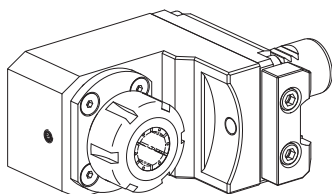

10950356 Porte-foret

Fixation Vés
Attachement ER 16
Arrosage extérieur, p_{\max} 20 bar
X / Y / Z 60 / - / - mm

10545041 Porte-foret

Fixation Denture W
Attachement ER 25
Arrosage central et extérieur, p_{\max} 80 bar
X / Y / Z 70 / - / 31 mm

10873055 Porte-foret

Fixation Denture W
Attachement ER 25
Arrosage central et extérieur, p_{\max} 80 bar
X / Y / Z 60 / - / 31 mm

10767879 Porte-foret

Fixation Vés
Attachement ER 25
Arrosage central et extérieur, p_{\max} 80 bar
X / Y / Z 60 / - / 31 mm