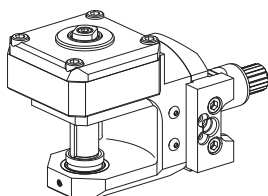

10693707 Unité de scie circulaire

Fixation	Vés
Attachement	Arbre porte- fraise D16
Arrosage	extérieur, $p_{\max}$ 40 bar
Rapport vitesse	2,7:1 (2,7)
X / Y / Z	68 / - / 0 mm