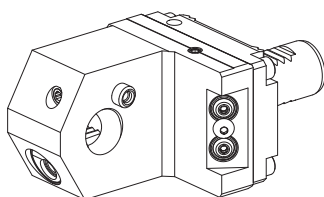

10558089 Porte-outil de compensation

Fixation	Denture W
Attachement	VDI 20
Arrosage	central et extérieur, p_{max} 20 bar
X / Y / Z	70 / – / 2 mm