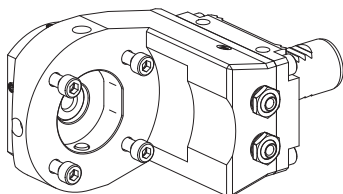

10884330 Porte-outil de base

Fixation	Denture W
Attachement	–
Arrosage	central et extérieur, $p_{\max}$ 80 bar
X / Y / Z	78 / – / -23,5 mm