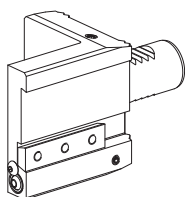

10304690 Support outil plong/fonçage

Fixation	Denture W
Attachement	Trapèze 32x4
Arrosage	extérieur, p_{max} 20 bar
X / Y / Z	68,2 / - / 30 mm