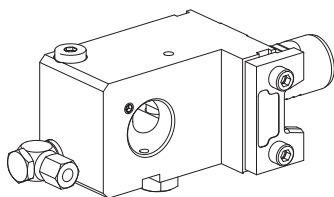

10404809 Porte-outil de compensation

Fixation Vés
Attachement D1"
Arrosage extérieur, $p_{\max}$ 80 bar
X / Y / Z 60 / - / 15 mm