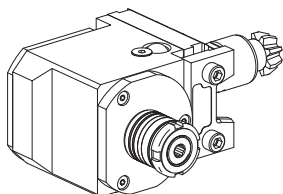

10780758 Unité de fraisage

Fixation	Vés
Attachement	Arbre porte- fraise D16
Arrosage	extérieur, p_{max} 40 bar
Rapport vitesse	2,09:1 (2,09)
X / Y / Z	55 / - / 47,5 mm