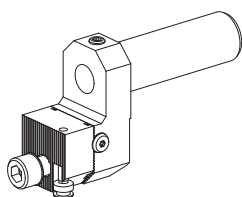

10929225 Porte-guide

Fixation	aucune
Attachement	–
Arrosage	–
X / Y / Z	57 / – / – mm