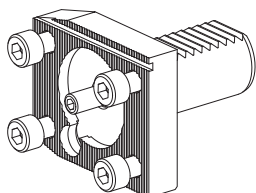

10217247 Porte-outil de base, réglable à la verticale

Fixation	aucune
Attachement	–
Arrosage	extérieur, p_{max} 20 bar
X / Y / Z	14 / – / – mm