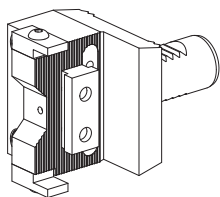

10807382 Porte-outil de base, réglable à la verticale

Fixation	Denture W
Attachement	–
Arrosage	central et extérieur, $p_{\max}$ 20 bar
X / Y / Z	35 / – / 5 mm