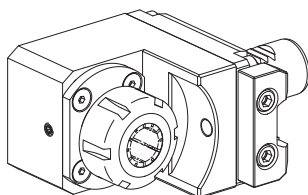

10950356 Porte-foret

Fixation Vés
Attachement ER 16
Arrosage extérieur, p_{\max} 20 bar
X / Y / Z 60 / - / - mm

10545041 Porte-foret

Fixation Denture W
Attachement ER 25
Arrosage central et extérieur, p_{\max} 80 bar
X / Y / Z 70 / - / 31 mm

10873055 Porte-foret

Fixation Denture W
Attachement ER 25
Arrosage central et extérieur, p_{\max} 80 bar
X / Y / Z 60 / - / 31 mm

10767879 Porte-foret

Fixation Vés
Attachement ER 25
Arrosage central et extérieur, p_{\max} 80 bar
X / Y / Z 60 / - / 31 mm