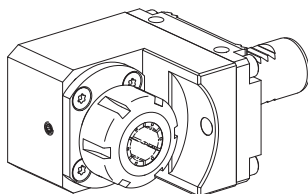

10773801 Porte-foret, Spécialement pour l'outil d'écriture WriteStar!

Fixation aucune
Attachement D12
Arrosage -
X / Y / Z 68 / - / - mm

10265902 Porte-foret

Fixation Denture W
Attachement INDEX TRAUB CAPTO C3
Arrosage central, p_{\max} 80 bar
X / Y / Z 60 / - / 16 mm

10950356 Porte-foret

Fixation Vés
Attachement ER 16
Arrosage extérieur, p_{\max} 20 bar
X / Y / Z 60 / - / - mm

10545041 Porte-foret

Fixation Denture W
Attachement ER 25
Arrosage central et extérieur, p_{\max} 80 bar
X / Y / Z 70 / - / 31 mm