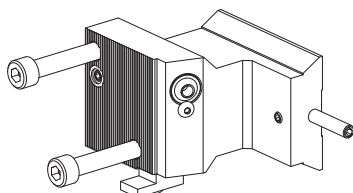

10463891 Porte-outil de base, réglable à la verticale

Fixation	aucune
Attachement	–
Arrosage	central et extérieur, p_{max} 20 bar
X / Y / Z	62 / – / -30 mm