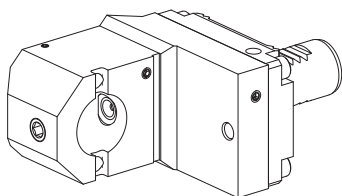

10428102 Porte-outil de compensation

Fixation Denture W
Attachement ABS 50
Arrosage central, $p_{\max}$ 80 bar
X / Y / Z 70 / - / -8 mm