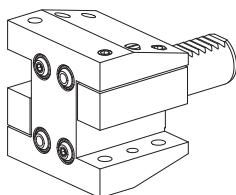

10199711 PO de tournage, double

Fixation	aucune
Attachement	Carré 20x20
Arrosage	extérieur, $p_{\max}$ 20 bar
X / Y / Z	55 / - / 17 mm