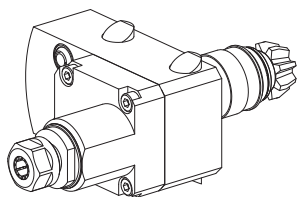

10274097 Unité de perçage

Fixation	aucune
Attachement	ER 11
Arrosage	extérieur, p_{max} 20 bar
Rapport vitesse	1:1,33 (0,75)
X / Y / Z	87 / - / 1,5 mm