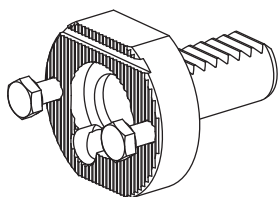

10711364 Porte-outil de base, réglable à la verticale

Fixation	aucune
Attachement	-
Arrosage	central, p_{max} 20 bar
X / Y / Z	14 / - / - mm