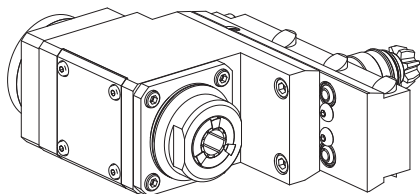

10130569 Unité de perçage

Fixation	aucune
Attachement	ER 20
Arrosage	extérieur, p_{max} 20 bar
Rapport vitesse	1:1,13 (0,8857)
X / Y / Z	85 / - / 36,5 mm