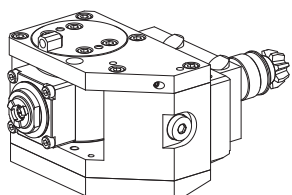

10760798 Unité de perçage, à réglage angulaire

Fixation	-
Attachement	ER 11
Arrosage	extérieur, p_{max} 80 bar
Rapport vitesse	1:1,7 (0,588)
X / Y / Z	62 / - / 37 mm