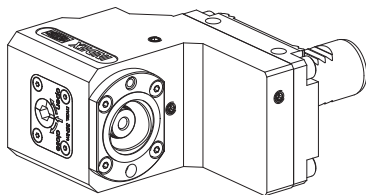

10017019 Porte-foret

Fixation Denture W
Attachement DIN 1835 B/E D 1 1/4"
Arrosage central et extérieur, p_{max} 80 bar
X / Y / Z 70 / - / 30 mm

10954878 Porte-foret

Fixation Vés
Attachement D12
Arrosage central et extérieur, p_{max} 20 bar
X / Y / Z 70 / - / 30 mm

10823660 Porte-foret, réglable à la verticale

Fixation Réglette
Attachement D16
Arrosage central, p_{max} 80 bar
X / Y / Z 60 / $\pm 1,5$ / 30 mm

10085291 Porte-foret

Fixation Denture W
Attachement Hydroexpandable D20
Arrosage central et extérieur, p_{max} 80 bar
X / Y / Z 70 / - / 48 mm