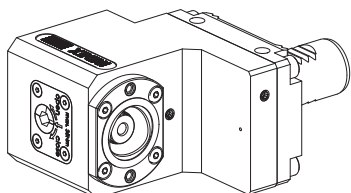

10017019 Porte-foret

Fixation Denture W
Attachement DIN 1835 B/E D 1 1/4"
Arrosage central et extérieur, p_{max} 80 bar
X / Y / Z 70 / - / 30 mm

10954878 Porte-foret

Fixation Vés
Attachement D12
Arrosage central et extérieur, p_{max} 20 bar
X / Y / Z 70 / - / 30 mm

10823660 Porte-foret, réglable à la verticale

Fixation Réglette
Attachement D16
Arrosage central, p_{max} 80 bar
X / Y / Z 60 / $\pm 1,5$ / 30 mm

10085291 Porte-foret

Fixation Denture W
Attachement Hydroexpandable D20
Arrosage central et extérieur, p_{max} 80 bar
X / Y / Z 70 / - / 48 mm

10038299 Porte-foret

Fixation	Denture W
Attachement	INDEX TRAUB CAPTO C3
Arrosage	central, p_{\max} 80 bar
X / Y / Z	70 / - / -5 mm

10705777 Porte-foret

Fixation	Denture W
Attachement	INDEX TRAUB CAPTO C3
Arrosage	central, p_{\max} 80 bar
X / Y / Z	70 / - / 5 mm