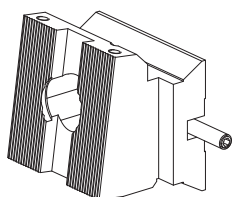

10915096 Porte-outil de base, Porte-outil plongée de forme

Fixation	aucune
Attachement	–
Arrosage	extérieur, p_{max} 40 bar
X / Y / Z	45,5 / – / 9 mm