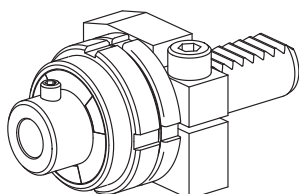

11041774 Porte-taraud, à déclenchement

Fixation aucune
Attachement D12
Arrosage extérieur, p_{max} 20 bar
X / Y / Z 56 / – / – mm