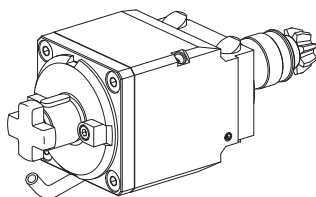

11165932 Unité de fraisage

Fixation	-
Attachement	Arbre porte- fraise D22
Arrosage	extérieur, p_{max} 40 bar
Rapport vitesse	4,5:1 (4,5)
X / Y / Z	88 / - / - mm