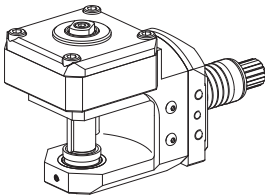

10922705 Unité de scie circulaire

Fixation	aucune
Attachement	Arbre porte- fraise D16
Arrosage	extérieur, $p_{\max}$ 40 bar
Rapport vitesse	2,7:1 (2,7)
X / Y / Z	75 / $\pm$12,5 / 0 mm