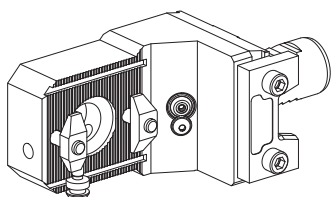

Fixation	aucune
Attachement	D6
Arrosage	–
X / Y / Z	38 / – / 20 mm

10884330 Porte-outil de base

Fixation	Denture W
Attachement	–
Arrosage	central et extérieur, p_{\max} 80 bar
X / Y / Z	78 / – / -23,5 mm

10339021 Pièce porte-foret

Fixation	aucune
Attachement	Hydroexpansible D12
Arrosage	central et extérieur, p_{\max} 80 bar
X / Y / Z	77,5 / – / – mm

10090979 Pièce porte-foret

Fixation	aucune
Attachement	Hydroexpansible D20
Arrosage	central et extérieur, p_{\max} 80 bar
X / Y / Z	83 / – / – mm