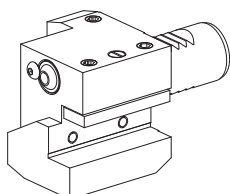

10017019 Porte-foret

Fixation Denture W
Attachement DIN 1835 B/E D 1 1/4"
Arrosage central et extérieur, p_{max} 80 bar
X / Y / Z 70 / - / 30 mm

10954878 Porte-foret

Fixation Vés
Attachement D12
Arrosage central et extérieur, p_{max} 20 bar
X / Y / Z 70 / - / 30 mm

10823660 Porte-foret, réglable à la verticale

Fixation Réglette
Attachement D16
Arrosage central, p_{max} 80 bar
X / Y / Z 60 / $\pm 1,5$ / 30 mm

10085291 Porte-foret

Fixation Denture W
Attachement Hydroexpandable D20
Arrosage central et extérieur, p_{max} 80 bar
X / Y / Z 70 / - / 48 mm

10038299 Porte-foret

Fixation	Denture W
Attachement	INDEX TRAUB CAPTO C3
Arrosage	central, p_{\max} 80 bar
X / Y / Z	70 / - / -5 mm

10705777 Porte-foret

Fixation	Denture W
Attachement	INDEX TRAUB CAPTO C3
Arrosage	central, p_{\max} 80 bar
X / Y / Z	70 / - / 5 mm