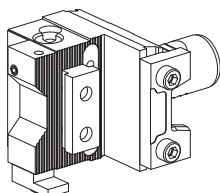

10928593 Porte-outil de base, réglable à la verticale

Fixation	Vés
Attachement	–
Arrosage	central et extérieur, $p_{\max}$ 20 bar
X / Y / Z	35 / – / 5 mm