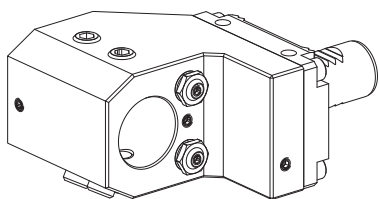

10507494 Porte-foret

Fixation	Denture W
Attachement	ER 40
Arrosage	central et extérieur, p_{\max} 80 bar
X / Y / Z	70 / - / 57,5 mm

10057365 Porte-foret

Fixation	Vés
Attachement	ER 40
Arrosage	central et extérieur, p_{\max} 40 bar
X / Y / Z	70 / - / 55 mm

10648867 Porte-foret, réglable à la verticale

Fixation	Vés
Attachement	DIN 1835 B/E D16
Arrosage	central, p_{\max} 80 bar
X / Y / Z	70 / - / 25 mm

10185704 Porte-foret

Fixation	Denture W
Attachement	DIN 1835 B/E D32
Arrosage	central et extérieur, p_{\max} 80 bar
X / Y / Z	60 / - / 30 mm

10712278 Porte-foret

Fixation	Denture W
Attachement	DIN 1835 B/E D32
Arrosage	central et extérieur, p_{\max} 80 bar
X / Y / Z	70 / - / 30 mm

10894414 Porte-foret

Fixation Denture W
Attachement DIN 1835 B/E D32
Arrosage central et extérieur, p_{max} 80 bar
X / Y / Z 70 / - / - mm