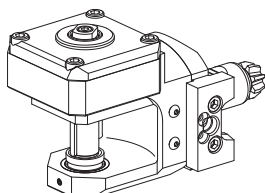

10242122 Unité de scie circulaire

Fixation	Vés
Attachement	Arbre porte- fraise D16
Arrosage	extérieur, $p_{\max}$ 40 bar
Rapport vitesse	2,7:1 (2,7)
X / Y / Z	68 / - / 0 mm