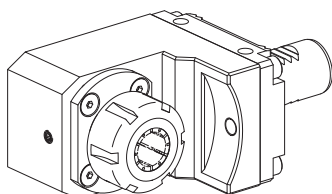

10773801 Porte-foret, Spécialement pour l'outil d'écriture WriteStar!

Fixation aucune
Attachement D12
Arrosage -
X / Y / Z 68 / - / - mm

10265902 Porte-foret

Fixation Denture W
Attachement INDEX TRAUB CAPTO C3
Arrosage central, p_{\max} 80 bar
X / Y / Z 60 / - / 16 mm

10950356 Porte-foret

Fixation Vés
Attachement ER 16
Arrosage extérieur, p_{\max} 20 bar
X / Y / Z 60 / - / - mm

10545041 Porte-foret

Fixation Denture W
Attachement ER 25
Arrosage central et extérieur, p_{\max} 80 bar
X / Y / Z 70 / - / 31 mm