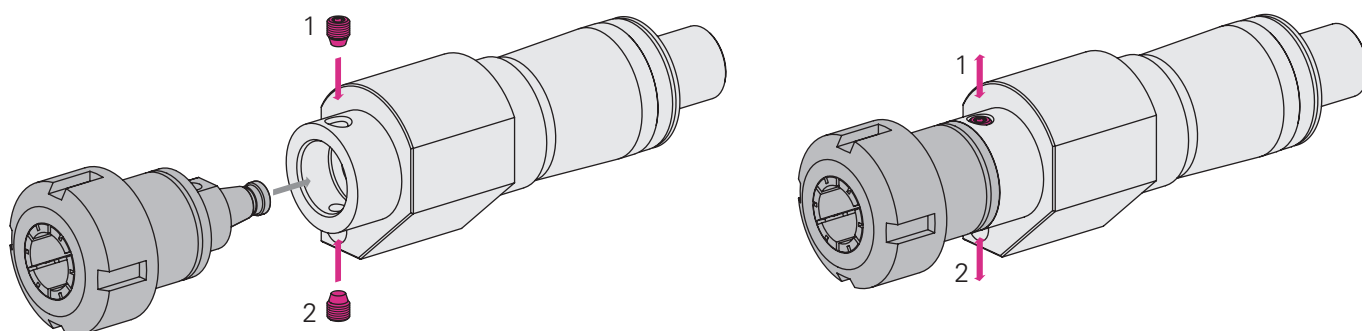

Consigne produit

Interface WFB

Fixation, entretien et maintenance, couples de serrage

Validité

Les reproductions présentes dans ce document peuvent être différentes du produit livré. Sous réserve d'erreurs et de modifications dues aux évolutions techniques.

© Copyright by INDEX-Werke GmbH & Co. KG

Interface WFB

Fixation, entretien et maintenance, couples de serrage

Fixation

- Serrer la goupille conique filetée (1), relâcher 1 à 2 fois puis resserrer. Cela permet d'obtenir le bon positionnement des composants.
- Serrer ensuite la goupille conique filetée (2) (voir explication ci-dessus).
- Pour les couples de serrage, veuillez consulter les tableaux ci-dessous.

Couples de serrage

Couples de serrage		
Taille	Goupille file-tée conique	Couple
WFB 20-12	M6x1	4 Nm
WFB 24-16	M8x1	10 Nm
WFB 32-20	M10x1	20 Nm
WFB 40-25	M12x1	25 Nm
WFB 50-32	M14x1	30 Nm

Couples de serrage avec mise en place de mandrins de contrôle		
Taille	Goupille file-tée conique	Couple
WFB 20-12	M6x1	5 Nm
WFB 24-16	M8x1	5 Nm
WFB 32-20	M10x1	10 Nm
WFB 40-25	M12x1	10 Nm
WFB 50-32	M14x1	15 Nm