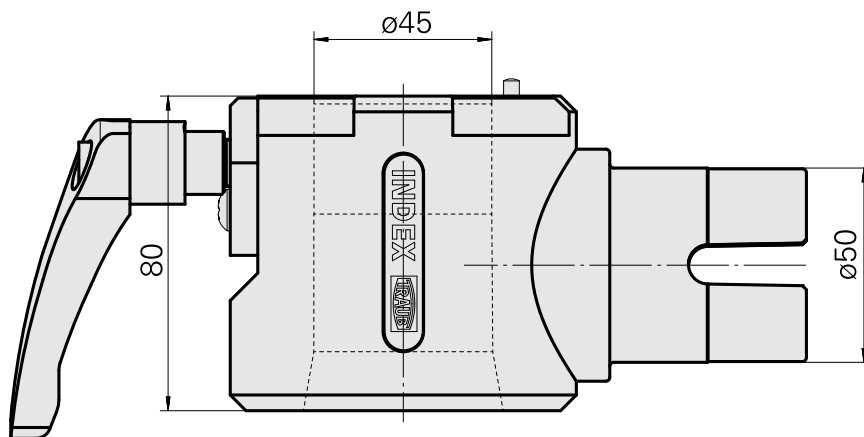

## Adapter Montagehilfe Kompaktschaft 45

### Technische Daten

WZH Zubehörkategorie

Adapter Montagehilfe

Werkzeugaufnahme

Kompaktschaft 45