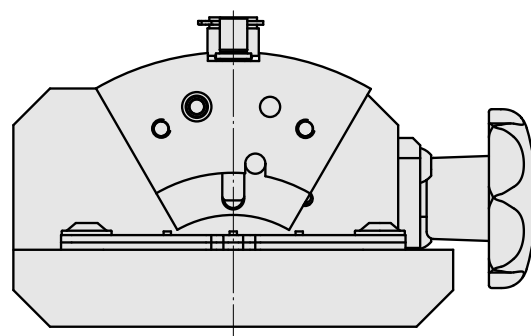

Adatta. ausilio monta. TNL12

Caratteristiche tecniche

Categoria acces. portautensile

Adatta. ausilio monta.

Attacco per utensile

TNL12

Documenti

Non sono disponibili download per questo prodotto